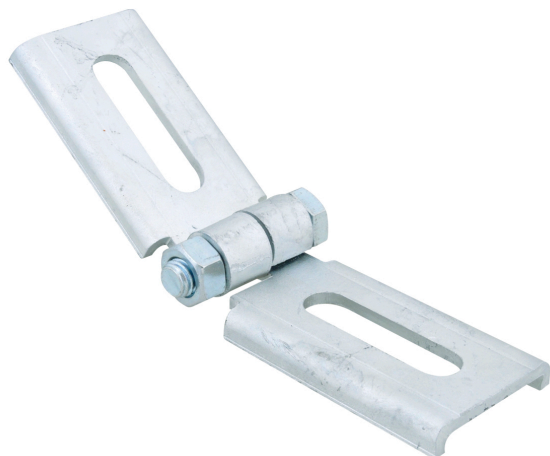

# Walraven Conector ajustabil Strut(BUP1000)

(H 28 40)

pentru instalări cu șină Strut

## Caracteristici și beneficii

- pentru fixarea în diverse configurații a consolei Strut
- unghi ajustabil
- material: oțel 1.0332
- Protecția suprafeței:
  - tehnologie Walraven BIS UltraProtect® 1000
  - un singur sistem pentru aplicații interioare și exterioare
  - rezistență 1.000 ore la testul cu pulverizare salină cf. DIN EN ISO 9227

Art.Nr.	Model	Pentru șină	F <sub>a,z</sub> (N)	Amb. 1
66581823	Lung / lung	Strut	1.000	20