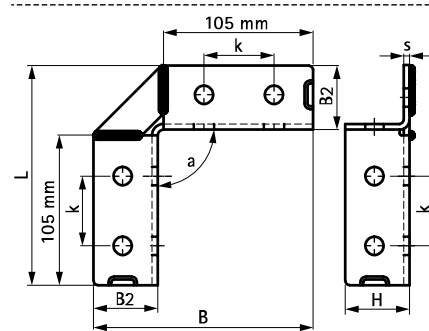

Walraven Strut Conector 90° / 2D (BUP1000)

(H 28 23)

pentru instalări cu șină Strut

6659 8 914

6659 8 918

Caracteristici și beneficii

- conector flexibil ce permite fixarea pe consolă în poziția dorită
- conectare solidă prin petrecerea pe șină
- material: oțel 1.0332
- Protecția suprafeței:
 - tehnologie Walraven BIS UltraProtect® 1000
 - un singur sistem pentru aplicații interioare și exterioare
 - rezistență 1.000 ore la testul cu pulverizare salină cf. DIN EN ISO 9227

Art.Nr.	d (mm)	Model	L	B	B2	H	s	k	a	Pentru șină	Amb. 1
66598914	13 mm	2+2 / 90	105 mm	105	45	45	4,0	-	90	Strut	10
66598918	13 mm	4+4 / 90	154 mm	154	45	45	4,0	49	90	Strut	10

66598914

66598918

În combinație cu