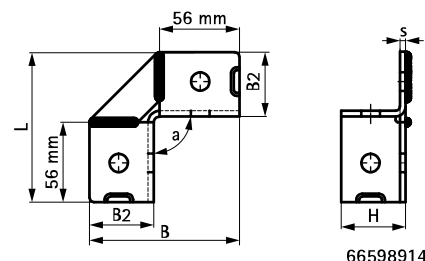

Walraven Strut Conector 90° / 2D (BUP1000)

(H 28 23)

pentru instalări cu șină Strut

6659 8 914

6659 8 918

Caracteristici și beneficii

- conector flexibil ce permite fixarea pe consolă în poziția dorită
- conectare solidă prin petrecerea pe șină
- material: oțel 1.0332
- Protecția suprafeței:
 - tehnologie Walraven BIS UltraProtect® 1000
 - un singur sistem pentru aplicații interioare și exterioare
 - rezistență 1.000 ore la testul cu pulverizare salină cf. DIN EN ISO 9227

Art.Nr.	d (mm)	Model	L	B	B2	H	s	k	a	Pentru șină	Amb. 1
66598914	13 mm	2+2 / 90	105 mm	105	45	45	4,0	-	90	Strut	10
66598918	13 mm	4+4 / 90	154 mm	154	45	45	4,0	49	90	Strut	10

66598914

66598918

În combinație cu