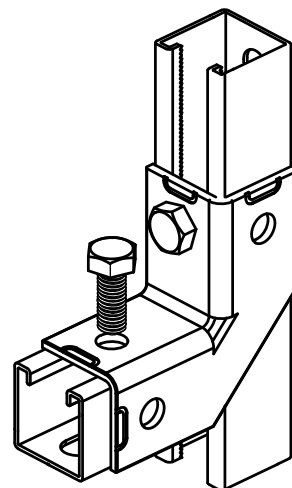

Walraven Strut Conector 90° / 2D (BUP1000)

(H 28 23)

pentru instalări cu șină Strut

6659 8 914

6659 8 918

Caracteristici și beneficii

- conector flexibil ce permite fixarea pe consolă în poziția dorită
- conectare solidă prin petrecerea pe șină
- material: oțel 1.0332
- Protecția suprafeței:
 - tehnologie Walraven BIS UltraProtect® 1000
 - un singur sistem pentru aplicații interioare și exterioare
 - rezistență 1.000 ore la testul cu pulverizare salină cf. DIN EN ISO 9227

Art.Nr.	d (mm)	Model	L	B	B2	H	s	k	a	Pentru șină	Amb. 1
66598914	13 mm	2+2 / 90	105 mm	105	45	45	4,0	-	90	Strut	10
66598918	13 mm	4+4 / 90	154 mm	154	45	45	4,0	49	90	Strut	10

66598914

66598918

În combinație cu

Walraven RapidStrut® Șină de montaj (BUP1000)
Walraven RapidStrut® Șina montaj DS 5 (BUP1000)
Walraven Strut Piuliță Culisantă

În combinație cu

BIS Șurub cap hexagonal (BUP1000)

Produs alternativ

Walraven RapidStrut® Conector șină 90° G2 (BUP1000)
Walraven Strut Conector 90° (BUP1000)