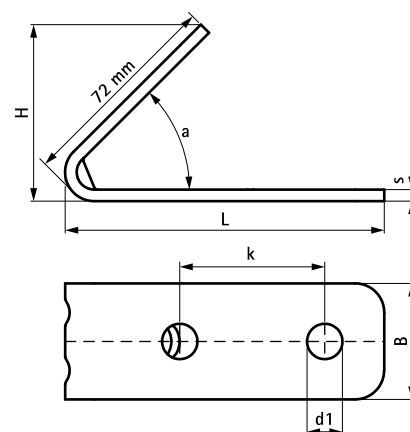

Walraven Conector Strut 45° (BUP1000)

(H 28 68)

Caracteristici și beneficii

- conector în unghi pentru toate tipurile de șine Strut
- tiparul perforațiilor este adaptat celor ale șinelor Strut pentru a putea folosi ancorele cu șurub
- margini rotunjite pentru utilizare facilă
- cu unghi întărit pentru rezistență crescută
- material: oțel 1.0242 (S250GD) + ZM310 MAC
- Protecția suprafeței:
 - tehnologie Walraven BIS UltraProtect® 1000
 - un singur sistem pentru aplicații interioare și exterioare
 - rezistență 1.000 ore la testul cu pulverizare salină cf. DIN EN ISO 9227

Art.Nr.	Model	L	B (mm)	H (mm)	s (mm)	d1 (mm)	k (mm)	a (°)	Amb. 1
66588270	Scurt / lung	110 mm	40	61	4,0	Ø 12,2	50	45	25

În combinație cu

Walraven RapidStrut® Șina montaj DS 5 (BUP1000)
Walraven RapidStrut® Șină de montaj (BUP1000)
Walraven RapidStrut® Piuliță culisantă cu