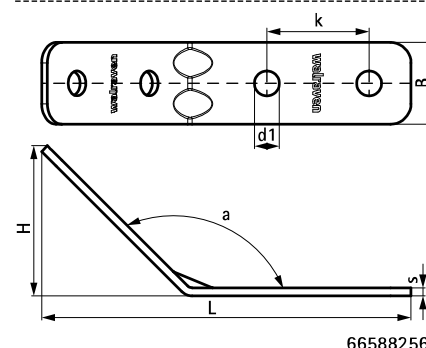

Walraven Conector Strut 135° (BUP1000)

(H 28 63)

Caracteristici și beneficii

- conector în unghi pentru toate tipurile de șine Strut
- tiparul perforațiilor este adaptat celor ale șinelor Strut pentru a putea folosi ancorele cu șurub
- margini rotunjite pentru utilizare facilă
- cu unghi întărit pentru rezistență crescută
- material: oțel 1.0242 (S250GD) + ZM310 MAC
- Protecția suprafeței:
 - tehnologie Walraven BIS UltraProtect® 1000
 - un singur sistem pentru aplicații interioare și exterioare
 - rezistență 1.000 ore la testul cu pulverizare salină cf. DIN EN ISO 9227

Art.Nr.	Model	L	B	H	s	d1	k	a	Amb. 1
			(mm)	(mm)	(mm)	(mm)	(mm)	(°)	
66588242	Scurt / lung	147 mm	40	39	4,0	Ø 12,2	50	135	25
66588256	Lung / lung	180 mm	40	80	4,0	Ø 12,2	50	135	25

În combinație cu

Walraven RapidStrut® Șina montaj DS 5 (BUP1000)

Walraven RapidStrut® Șină de montaj (BUP1000)

Walraven RapidStrut® Piuliță culisantă cu

În combinație cu

Walraven Strut Piuliță Culisantă (BUP1000)

Walraven Strut Șaibă plată (BUP1000)