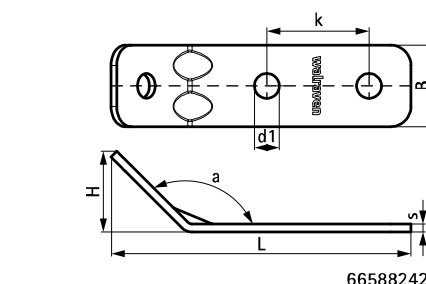

Walraven Conector Strut 135° (BUP1000)

(H 28 63)

Caracteristici și beneficii

- conector în unghi pentru toate tipurile de șine Strut
- tiparul perforațiilor este adaptat celor ale șinelor Strut pentru a putea folosi ancorele cu șurub
- margini rotunjite pentru utilizare facilă
- cu unghi întărit pentru rezistență crescută
- material: oțel 1.0242 (S250GD) + ZM310 MAC
- Protecția suprafeței:
 - tehnologie Walraven BIS UltraProtect® 1000
 - un singur sistem pentru aplicații interioare și exterioare
 - rezistență 1.000 ore la testul cu pulverizare salină cf. DIN EN ISO 9227

Art.Nr.	Model	L	B	H	s	d1	k	a	Amb. 1
			(mm)	(mm)	(mm)	(mm)	(mm)	(°)	
66588242	Scurt / lung	147 mm	40	39	4,0	Ø 12,2	50	135	25
66588256	Lung / lung	180 mm	40	80	4,0	Ø 12,2	50	135	25

În combinație cu

Walraven RapidStrut® Șina montaj DS 5 (BUP1000)