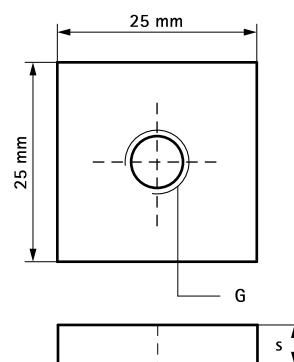

# Walraven Piuliță culisântă pătrată

(G 30 20)

fixare de Walraven RapidRail®

## Caracteristici și beneficii

- compatibilă cu șină 30x15, 30x20, 30x30, 30x45, 38x40
- material: oțel 1.0332 galvanizat electrolic
- datorită formei piuliței aceasta intră direct în consolă

Art.Nr.	G	s (mm)	T <sub>(inst.)</sub> (Nm)	Pentru șină	Amb. 1	Amb. 2
6519910	M6	4,0	7,5	27x18, 30x15, 30x20, 30x30, 30x45, 38x40	50	250