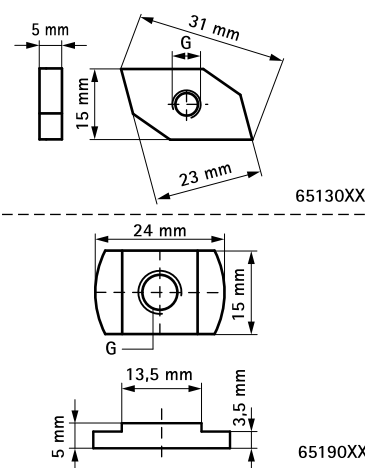

Walraven Piulițe culisante tip 651

(G 30 10)

fixare de Walraven RapidRail®

651 3 0XX

651 9 0XX

Caracteristici și beneficii

- compatibil cu șină 27x18, 30x15, 30x20, 30x30, 30x45, 38x40
- Art.nr. 65130XX: datorită formei piuliței aceasta intră direct în consolă
- Part No. 65190XX: narrowing fits in slot of rail (locking against revolving in the same direction)
- material: oțel
- galvanizat electrolytic

Art.Nr.	Tip	G	T _(inst.) (Nm)	Pentru șină	F _{a,z} (N)	Amb. 1	Amb. 2
6513006	651A	M6	7,5	27x18, 30x15, 30x20, 30x30, 30x45	-	100	2.000
6513008	651A	M8	10,0	27x18, 30x15, 30x20, 30x30, 30x45	-	100	2.000
6513010	651A	M10	10,0	27x18, 30x15, 30x20, 30x30, 30x45	-	100	2.000
6519006	651C	M6	7,5	27x18, 30x15, 30x20, 30x30, 30x45	3.100	50	1.000
6519008	651C	M8	10,0	27x18, 30x15, 30x20, 30x30, 30x45	3.100	50	2.000
6519010	651C	M10	10,0	27x18, 30x15, 30x20, 30x30, 30x45	3.100	50	1.000