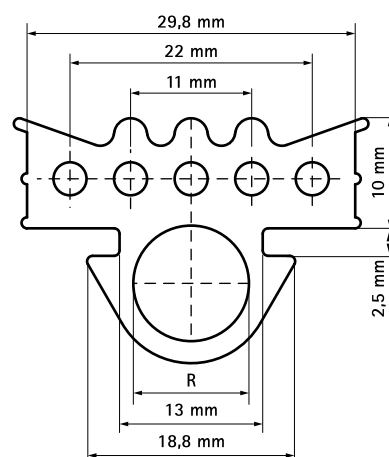

Walraven Bandă EPDM șină

(G 45 10)

garnitură fonoizolantă pentru consolă

Caracteristici și beneficii

- insert fonoabsorbant
- compatibil cu tije filetate de M6, M8 și M10
- compatibil cu șină 27x18, 30x15, 30x20, 30x30, 30x45, 38x40
- Material: EPDM, negru
- rezistență la temperatură de la -30 °C la +110 °C
- chlorfrei und alterungsbeständig
- beständig gegen Ozon, UV, Witterung und Seewasser
- shore A Härte 55 ±5
- material clasa B2 conform cu DIN 4102-1 și clasa E conform cu EN 13501-1
- izolare acustică a manșonului conform DIN 4109

Art.Nr.	R	L	Pentru șină	Amb. 1	U.M.
6568001	M6 - M10	30 m	27x18, 30x15, 30x20, 30x30, 30x45, 38x40	30	m.

În combinație cu

Walraven RapidRail®

Console perete Walraven RapidRail®