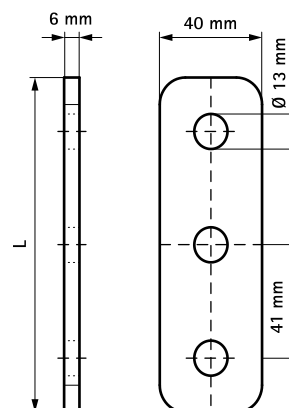

Walraven Conector plat Strut

(H 28 85)

pentru instalări cu șină Strut

Caracteristici și beneficii

- conector plat
- pentru fixarea în diverse configurații a consolei Strut
- material: oțel 1.0332
- zincare prin imersie

Art.Nr.	Model	L	Pentru șină	Amb. 1
66580312	3-Găuri	123 mm	Strut	50

În combinație cu

Walraven Consolă perete Walraven
RapidStrut® (BUP1000)