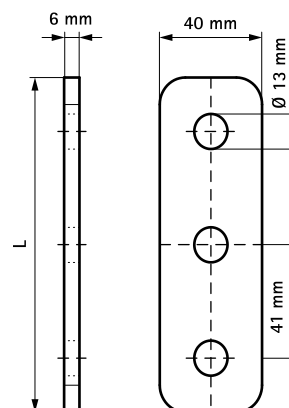

Walraven Conector plat Strut

pentru instalări cu șină Strut

(H 28 85)

Caracteristici și beneficii

- conector plat
- pentru fixarea în diverse configurații a consolei Strut
- material: oțel 1.0332
- zincare prin imersie

Art.Nr.	Model	L	Pentru șină	Amb. 1
66580312	3-Găuri	123 mm	Strut	50

În combinație cu

Walraven Consolă perete Walraven
RapidStrut® (BUP1000)