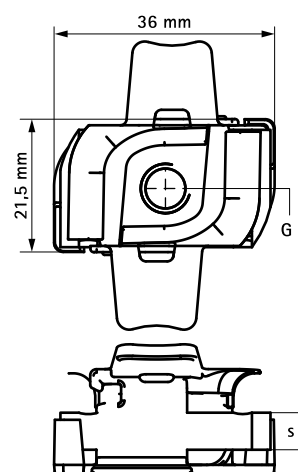

# Walraven RapidStrut® Piuliță culisantă cu manta PP (BUP1000)

(H 24 35)

## Caracteristici și beneficii

- piuliță cu ghidaj de plastic
- pentru toate tipurile de console Strut
- pentru fixarea solidă a accesoriilor pentru consolă
- Cu ghidaj suport din plastic pentru poziționare și fixare facilă
- Material: Piulița din oțel 1.0332; partea din plastic- PP (Polipropilenă), verde
- Protecția suprafeței:
  - tehnologie Walraven BIS UltraProtect® 1000
  - un singur sistem pentru aplicații interioare și exterioare
  - rezistență 1.000 ore la testul cu pulverizare salină cf. DIN EN ISO 9227
- îndeplinește cerințele de securitate la incendiu de MLAR / LAR / RbALei

Art.Nr.	G	s (mm)	T <sub>(inst.)</sub> (Nm)	Pentru șină	F <sub>a,z</sub> (N)	F <sub>a,x</sub> (N)	Amb. 1
651868006	M6	5,0	7,0	Strut	2.660	950	100
651868008	M8	6,0	25,0	Strut	4.500	2.200	100
651868010	M10	8,0	40,0	Strut	5.000	2.550	100
651868012	M12	9,0	50,0	Strut	5.000	2.950	100

M10 testate pentru siguranța la foc conform EN 1366-1  
 M12 testate pentru siguranța la foc conform EN 1366-1  
 Valori testate în combinație cu consola BIS RapidStrut® 41x41x2,5mm.  
 Mai multe detalii se găsesc în fișa produsului.