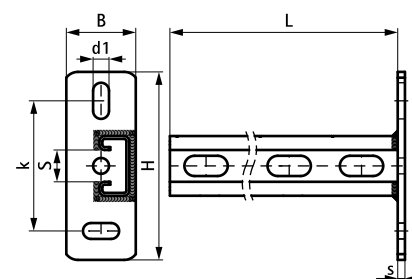

Walraven RapidStrut® Consolă perete verticală (BUP1000)

(H 08 07)

Caracteristici și beneficii

- consolă de perete pentru montajul vertical al țevilor
- soluție perfectă pentru instalare în nișa tehnică
- utilizare optimă a spațiului din nișă
- sudură cu CO₂
- cu profilare zimțată la interior pentru fixare solidă
- material: oțel 1.0226
- Protecția suprafeței: tehnologie Walraven BIS UltraProtect® 1000
- un singur sistem pentru aplicații interioare și exterioare
- rezistență 1.000 ore la testul cu pulverizare salină cf. DIN EN ISO 9227

Art.Nr.	L	B	H	s	d1	S	k	Profil	Amb. 1
		(mm)	(mm)	(mm)	(mm)	(mm)	(mm)		
6603828	300 mm	48	130	5,0	25 x 11	22	90	Strut 41x21	10
6603829	600 mm	48	130	5,0	25 x 11	22	90	Strut 41x21	10

În combinație cu

Walraven RapidStrut® Șină de montaj (BUP1000)
Walraven RapidStrut® Piuliță culisantă G2 (BUP1000)
Walraven RapidStrut® Hammerfix G2