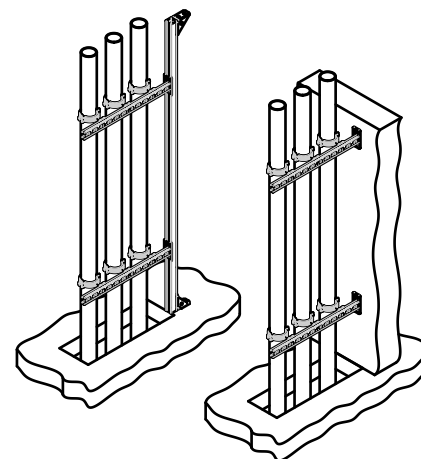

Walraven RapidStrut® Consolă perete verticală (BUP1000)

(H 08 07)

Caracteristici și beneficii

- consolă de perete pentru montajul vertical al țevilor
- soluție perfectă pentru instalare în nișa tehnică
- utilizare optimă a spațiului din nișă
- sudură cu CO₂
- cu profilare zimțată la interior pentru fixare solidă
- material: oțel 1.0226
- Protecția suprafeței: tehnologie Walraven BIS UltraProtect® 1000
- un singur sistem pentru aplicații interioare și exterioare
- rezistență 1.000 ore la testul cu pulverizare salină cf. DIN EN ISO 9227

Art.Nr.	L	B	H	s	d1	S	k	Profil	Amb. 1
		(mm)	(mm)	(mm)	(mm)	(mm)	(mm)		
6603828	300 mm	48	130	5,0	25 x 11	22	90	Strut 41x21	10
6603829	600 mm	48	130	5,0	25 x 11	22	90	Strut 41x21	10

În combinație cu

Walraven RapidStrut® Șină de montaj (BUP1000)
Walraven RapidStrut® Piuliță culisantă G2 (BUP1000)
Walraven RapidStrut® Hammerfix G2

În combinație cu

Walraven RapidStrut® Piuliță culisantă cu manta PP (BUP1000)
WTB1 Șurub de ancorare