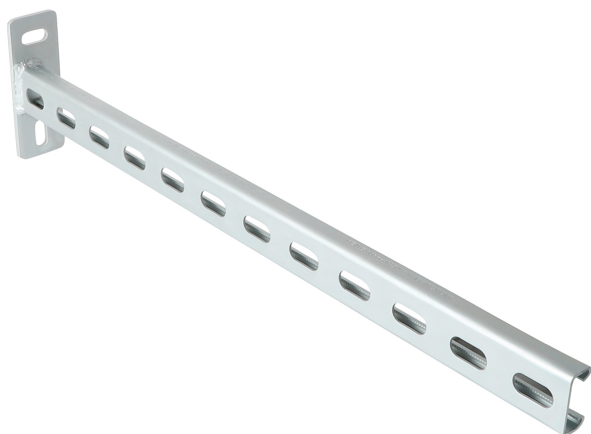

Walraven RapidStrut® Consolă perete verticală (BUP1000)

(H 08 07)

Caracteristici și beneficii

- consolă de perete pentru montajul vertical al țevilor
- soluție perfectă pentru instalare în nișa tehnică
- utilizare optimă a spațiului din nișă
- sudură cu CO₂
- cu profilare zimțată la interior pentru fixare solidă
- material: oțel 1.0226
- Protecția suprafeței: tehnologie Walraven BIS UltraProtect® 1000
- un singur sistem pentru aplicații interioare și exterioare
- rezistență 1.000 ore la testul cu pulverizare salină cf. DIN EN ISO 9227

Art.Nr.	L	B	H	s	d1	S	k	Profil	Amb. 1
		(mm)	(mm)	(mm)	(mm)	(mm)	(mm)		
6603828	300 mm	48	130	5,0	25 x 11	22	90	Strut 41x21	10
6603829	600 mm	48	130	5,0	25 x 11	22	90	Strut 41x21	10

În combinație cu

Walraven RapidStrut® Șină de montaj (BUP1000)
Walraven RapidStrut® Piuliță culisantă G2 (BUP1000)
Walraven RapidStrut® Hammerfix G2

În combinație cu

Walraven RapidStrut® Piuliță culisantă cu manta PP (BUP1000)
WTB1 Șurub de ancorare