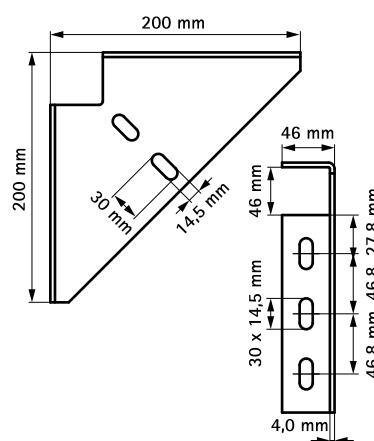

# Walraven Strut Conector unghiular (BUP1000)

(H 16 35)

pentru instalări cu șină Strut

## Caracteristici și beneficii

- suport dintr-o singură bucată
- pentru fixarea brațului consolei de dedesubt, din lateral sau de deasupra
- folosit de asemenea pentru consolidarea ansamblului de console
- material: oțel 1.0332
- Protecția suprafeței:
  - tehnologie Walraven BIS UltraProtect® 1000
  - un singur sistem pentru aplicații interioare și exterioare
  - rezistență 1.000 ore la testul cu pulverizare salină cf. DIN EN ISO 9227

Art.Nr.	Pentru șină	Amb. 1
66038020	Strut + 38x40	10