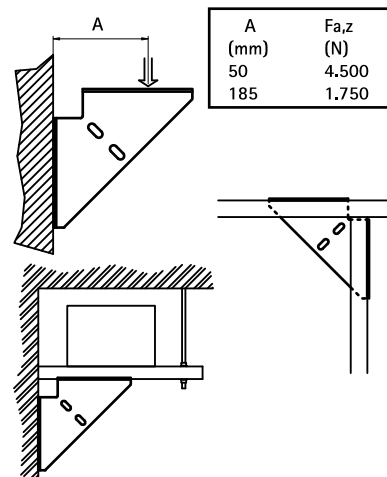

# Walraven Strut Conector unghiular (BUP1000)

(H 16 35)

pentru instalări cu șină Strut

## Caracteristici și beneficii

- suport dintr-o singură bucată
- pentru fixarea brațului consolei de dedesubt, din lateral sau de deasupra
- folosit de asemenea pentru consolidarea ansamblului de console
- material: oțel 1.0332
- Protecția suprafeței:
  - tehnologie Walraven BIS UltraProtect® 1000
  - un singur sistem pentru aplicații interioare și exterioare
  - rezistență 1.000 ore la testul cu pulverizare salină cf. DIN EN ISO 9227

Art.Nr.	Pentru șină	Amb. 1
66038020	Strut + 38x40	10