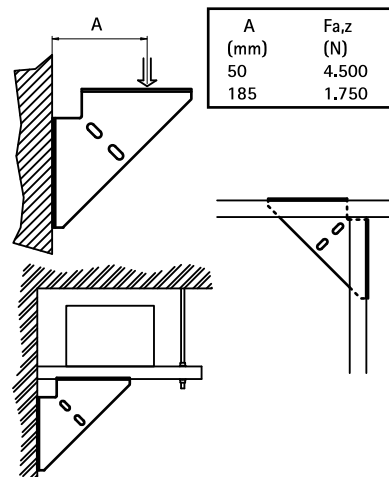

Walraven Strut Conector unghiular (BUP1000)

(H 16 35)

pentru instalări cu șină Strut

Caracteristici și beneficii

- suport dintr-o singură bucată
- pentru fixarea brațului consolei de dedesubt, din lateral sau de deasupra
- folosit de asemenea pentru consolidarea ansamblului de console
- material: oțel 1.0332
- Protecția suprafeței:
 - tehnologie Walraven BIS UltraProtect® 1000
 - un singur sistem pentru aplicații interioare și exterioare
 - rezistență 1.000 ore la testul cu pulverizare salină cf. DIN EN ISO 9227

Art.Nr.	Pentru șină	Amb. 1
66038020	Strut + 38x40	10

În combinație cu

Walraven RapidStrut® Șina montaj DS 5 (BUP1000)

Produs alternativ

Walraven Conector joncțiune (BUP1000)