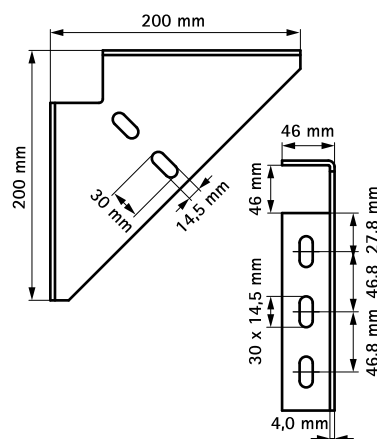

Walraven Strut Conector unghiular (BUP1000)

(H 16 35)

pentru instalări cu șină Strut

Caracteristici și beneficii

- suport dintr-o singură bucată
- pentru fixarea brațului consolei de dedesubt, din lateral sau de deasupra
- folosit de asemenea pentru consolidarea ansamblului de console
- material: oțel 1.0332
- Protecția suprafeței:
 - tehnologie Walraven BIS UltraProtect® 1000
 - un singur sistem pentru aplicații interioare și exterioare
 - rezistență 1.000 ore la testul cu pulverizare salină cf. DIN EN ISO 9227

Art.Nr.	Pentru șină	Amb. 1
66038020	Strut + 38x40	10

În combinație cu

Walraven RapidStrut® Șina montaj DS 5 (BUP1000)

Produs alternativ

Walraven Conector joncțiune (BUP1000)