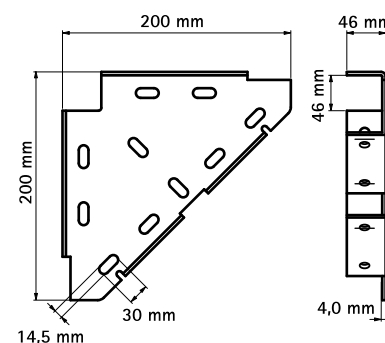

Walraven Conector joncțiune (BUP1000)

pentru instalări cu șină Strut

(H 16 20)

Caracteristici și beneficii

- suport dintr-o singură bucată
- pentru fixarea brațului consolei de dedesubt, din lateral sau de deasupra
- folosit de asemenea pentru consolidarea ansamblului de console
- material: oțel 1.0332
- Protecția suprafeței:
 - tehnologie Walraven BIS UltraProtect® 1000
 - un singur sistem pentru aplicații interioare și exterioare
 - rezistență 1.000 ore la testul cu pulverizare salină cf. DIN EN ISO 9227

Art.Nr.	Pentru șină	Amb. 1
65938020	Strut + 38x40	10

În combinație cu

Walraven RapidStrut® Șina montaj DS 5 (BUP1000)

Produs alternativ

Walraven Strut Conector unghiular (BUP1000)