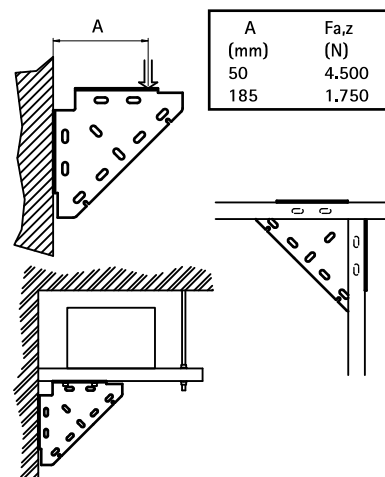

Walraven Conector joncțiune (BUP1000)

pentru instalări cu șină Strut

(H 16 20)

Caracteristici și beneficii

- suport dintr-o singură bucată
- pentru fixarea brațului consolei de dedesubt, din lateral sau de deasupra
- folosit de asemenea pentru consolidarea ansamblului de console
- material: oțel 1.0332
- Protecția suprafeței:
 - tehnologie Walraven BIS UltraProtect® 1000
 - un singur sistem pentru aplicații interioare și exterioare
 - rezistență 1.000 ore la testul cu pulverizare salină cf. DIN EN ISO 9227

Art.Nr.	Pentru șină	Amb. 1
65938020	Strut + 38x40	10

În combinație cu

Walraven RapidStrut® Șina montaj DS 5 (BUP1000)

Produs alternativ

Walraven Strut Conector unghiular (BUP1000)