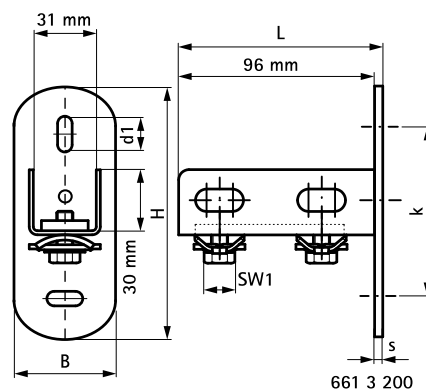

# Walraven Placă perete RapidRail®

(G 15 05)

fixare pe perete

661 3 200

661 3 235

## Caracteristici și beneficii

- placă perete reglabilă pentru sine
- pentru fixarea consolei pe perete
- consola poate fi fixată cu profilul în jos sau în lateral
- Art.Nr. 6613200: compatibil cu 27x18, 30x15, 30x20, 30x30, 30x45
- Art.Nr. 6613235: compatibil cu 38x40
- cu fante la 90 ° pentru a simplifica fixarea
- sudură cu CO<sub>2</sub>
- amplasare ușoară și flexibilă până la stabilirea poziției finale pe consola BIS RapidRail®
- material: partea metalică- Oțel 1.0332; partea de plastic- POM (Polyoxymethylen),verde galvanizat electrolic

Art.Nr.	L	B	H	s	d1	k	SW1	Pentru șină	M <sub>a,y</sub> (Nm)	Amb. 1
6613200	100 mm	50	123	4,0	25 x 11	83	13	27x18, 30x15, 30x20, 30x30, 30x45	140.0	25
6613235	80 mm	60	133	5,0	25 x 11	93	13	38x40	310.0	25