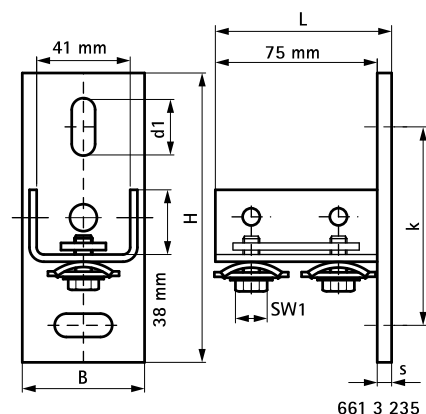

# Walraven Placă perete RapidRail®

(G 15 05)

fixare pe perete

661 3 200

661 3 235

## Caracteristici și beneficii

- placă perete reglabilă pentru sine
- pentru fixarea consolei pe perete
- consola poate fi fixată cu profilul în jos sau în lateral
- Art.Nr. 6613200: compatibil cu 27x18, 30x15, 30x20, 30x30, 30x45
- Art.Nr. 6613235: compatibil cu 38x40
- cu fante la 90 ° pentru a simplifica fixarea
- sudură cu CO<sub>2</sub>
- amplasare ușoară și flexibilă până la stabilirea poziției finale pe consola BIS RapidRail®
- material: partea metalică- Oțel 1.0332; partea de plastic- POM (Polyoxymethylen),verde galvanizat electrolic

Art.Nr.	L	B	H	s	d1	k	SW1	Pentru șină	M <sub>a,y</sub> (Nm)	Amb. 1
6613200	100 mm	50	123	4,0	25 x 11	83	13	27x18, 30x15, 30x20, 30x30, 30x45	140.0	25
6613235	80 mm	60	133	5,0	25 x 11	93	13	38x40	310.0	25