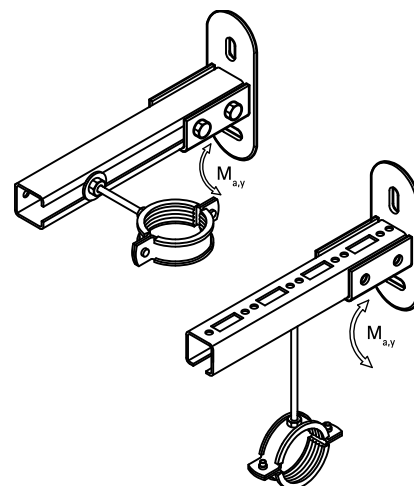

# Walraven Placă perete RapidRail®

(G 15 05)

fixare pe perete

661 3 200

661 3 235

## Caracteristici și beneficii

- placă perete reglabilă pentru sine
- pentru fixarea consolei pe perete
- consola poate fi fixată cu profilul în jos sau în lateral
- Art.Nr. 6613200: compatibil cu 27x18, 30x15, 30x20, 30x30, 30x45
- Art.Nr. 6613235: compatibil cu 38x40
- cu fante la 90 ° pentru a simplifica fixarea
- sudură cu CO<sub>2</sub>
- amplasare ușoară și flexibilă până la stabilirea poziției finale pe consola BIS RapidRail®
- material: partea metalică- Oțel 1.0332; partea de plastic- POM (Polyoxymethylen),verde galvanizat electrolic

Art.Nr.	L	B	H	s	d1	k	SW1	Pentru șină	M <sub>a,y</sub> (Nm)	Amb. 1
6613200	100 mm	50	123	4,0	25 x 11	83	13	27x18, 30x15, 30x20, 30x30, 30x45	140.0	25
6613235	80 mm	60	133	5,0	25 x 11	93	13	38x40	310.0	25