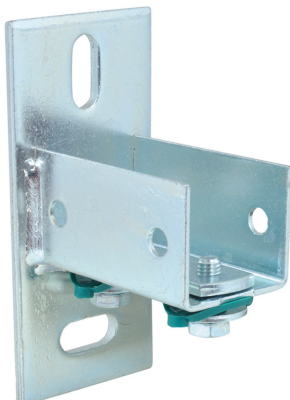

# Walraven Placă perete RapidRail®

(G 15 05)

fixare pe perete

661 3 200

661 3 235

## Caracteristici și beneficii

- placă perete reglabilă pentru sine
- pentru fixarea consolei pe perete
- consola poate fi fixată cu profilul în jos sau în lateral
- Art.Nr. 6613200: compatibil cu 27x18, 30x15, 30x20, 30x30, 30x45
- Art.Nr. 6613235: compatibil cu 38x40
- cu fante la 90 ° pentru a simplifica fixarea
- sudură cu CO<sub>2</sub>
- amplasare ușoară și flexibilă până la stabilirea poziției finale pe consola BIS RapidRail®
- material: partea metalică- Oțel 1.0332; partea de plastic- POM (Polyoxymethylen),verde galvanizat electrolic

Art.Nr.	L	B	H	s	d1	k	SW1	Pentru șină	M <sub>a,y</sub> (Nm)	Amb. 1
6613200	100 mm	50	123	4,0	25 x 11	83	13	27x18, 30x15, 30x20, 30x30, 30x45	140.0	25
6613235	80 mm	60	133	5,0	25 x 11	93	13	38x40	310.0	25