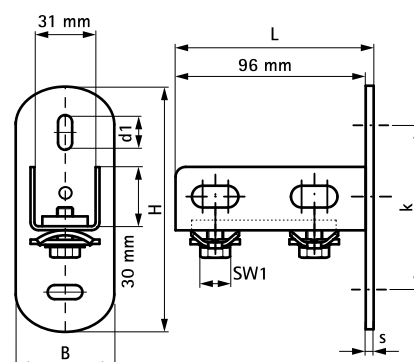

Walraven RapidRail® Stainless Steel Wall Plate

(M 27 10)

fixare în tavan, perete sau pardoseală

Caracteristici și beneficii

- placă perete reglabilă pentru sine
- for fixing to wall, floor or ceiling
- consola poate fi fixată cu profilul în jos sau în lateral
- compatibil cu șină 30x15, 30x20, 30x30
- amplasare ușoară și flexibilă până la stabilirea poziției finale pe consola BIS RapidRail®
- material: stainless steel 1.4401/1.4404 (A4) – EN10088, AISI 316/316L; spring(s) made of of POM (polyoxymethylene), blue (according to RAL 5015)

Art.Nr.	L	B	H	s	d1	k	SW1	T _(inst.)	F _{a,z}	Amb. 1
		(mm)	(mm)	(mm)	(mm)	(mm)	(mm)	(Nm)	(N)	
6617210	100 mm	50	123	4,0	25 x 11	83	13	15,0	2.850	25

În combinație cu

WTB1 Ancoră cu șurub inox
WDI1 Conexpand inox