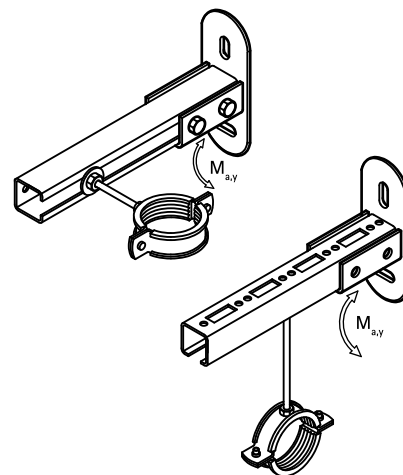

Walraven RapidRail® Stainless Steel Wall Plate

(M 27 10)

fixare în tavan, perete sau pardoseală

Caracteristici și beneficii

- placă perete reglabilă pentru sine
- for fixing to wall, floor or ceiling
- consola poate fi fixată cu profilul în jos sau în lateral
- compatibil cu șină 30x15, 30x20, 30x30
- amplasare ușoară și flexibilă până la stabilirea poziției finale pe consola BIS RapidRail®
- material: stainless steel 1.4401/1.4404 (A4) – EN10088, AISI 316/316L; spring(s) made of of POM (polyoxymethylene), blue (according to RAL 5015)

Art.Nr.	L	B	H	s	d1	k	SW1	T _(inst.)	F _{a,z}	Amb. 1
		(mm)	(mm)	(mm)	(mm)	(mm)	(mm)	(Nm)	(N)	
6617210	100 mm	50	123	4,0	25 x 11	83	13	15,0	2.850	25

În combinație cu

WTB1 Ancoră cu șurub inox
WDI1 Conexpand inox