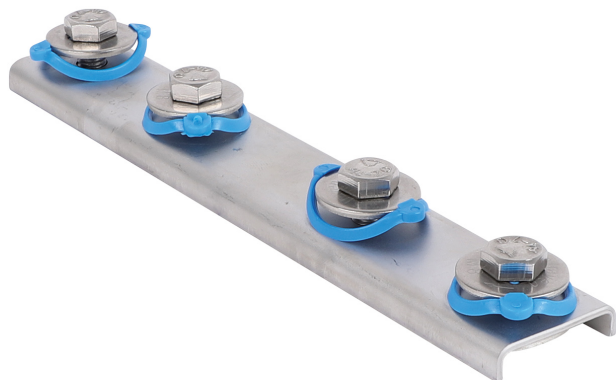

Walraven RapidRail® Stainless Steel Linear Connector

(M 34 10)

pentru montaje cu Walraven RapidRail®

Caracteristici și beneficii

- conectori pre-asamblați cu piuliță culisantă pentru BIS RapidRail®
- pentru formarea de configurații diverse ale consolelor
- compatibil cu șină 30x15, 30x20, 30x30
- amplasare ușoară și flexibilă până la stabilirea poziției finale pe consolă
- material: stainless steel 1.4401/1.4404 (A4) - EN10088, AISI 316/316L; spring(s) made of POM (polyoxymethylene), blue (according to RAL 5015)

Art.Nr.	T _(inst.) (Nm)	Pentru șină	F _{a,x} (N)	Amb. 1
6547001	15,0	30x15, 30x20, 30x30	1.547	25