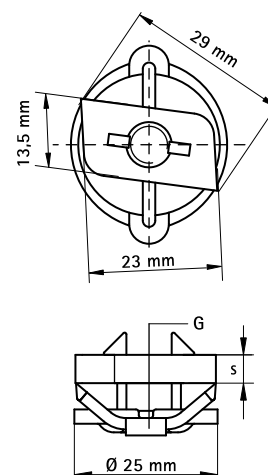

Walraven RapidRail® Piulițe culisante

(G 30 05)

fixare de Walraven RapidRail®

Caracteristici și beneficii

- piuliță culisantă cu șaibă și distanțier de fixare BIS RapidRail®
- compatibil cu șină 27x18, 30x15, 30x20, 30x30, 30x45, 38x40
- amplasare ușoară și flexibilă până la stabilirea poziției finale pe consolă
- material: partea metalică- Oțel 1.0332; partea de plastic- POM (Polyoxymethylen),verde
- galvanizat electrolytic

Art.Nr.	G	s (mm)	T _(inst.) (Nm)	Pentru șină	F _{a,z} (N)	Amb. 1	Amb. 2
6513106	M6	4,0	7,5	27x18, 30x15, 30x20, 30x30, 30x45, 38x40	2.000	50	500
6513108	M8	5,0	10,0	27x18, 30x15, 30x20, 30x30, 30x45, 38x40	2.700	50	500
6513110	M10	5,0	10,0	27x18, 30x15, 30x20, 30x30, 30x45, 38x40	2.900	50	500