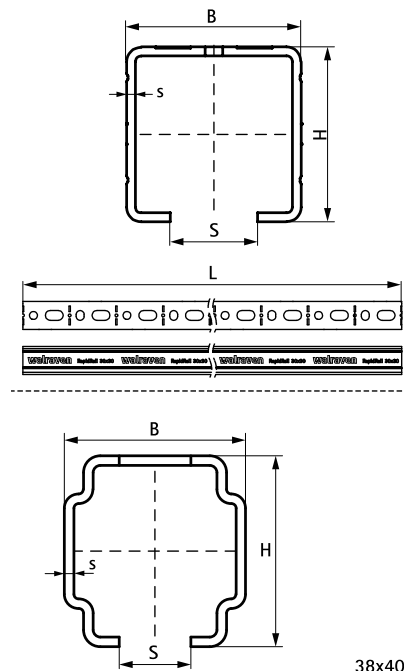

Walraven RapidRail®

pentru aplicații de fixare ușoare

(G 04 06)

Caracteristici și beneficii

- profil-C
- pentru fixarea și ajustarea a uneia sau mai multor țevi
- cu perforare continuă
- distanța de la capătul șinei până la prima perforație este întotdeauna egală
- cu marcaj de tăiere la fiecare 50 mm
- profil perforat atât pentru ancore dar și pentru holșuruburi
- sistemul unic de perforare la șinele 30x20, 30x45, 38x40 permit folosirea Hammerfix pe ambele părți
- material: oțel 1.0242
- pregalvanizat
- pentru mai multe informații despre sarcina max. permisă de încărcare ($F_{a,z}$), vă rugăm să consultați tabelele de încărcare sau informațiile noastre online "Detalii tehnice Walraven RapidRail®"

Art.Nr.	Tip	L	B	H	s	S	RAL	Pachet 1	Pachet 2	U.M.
			(mm)	(mm)	(mm)	(mm)				
650527182	27x18	2,0 m	27	18	1,00	15	-	20	400	m.
650527183	27x18	3,0 m	27	18	1,00	15	-	30	600	m.
650530150	30x15	0,5 m	30	15	1,50	15	-	10	-	St.
650530152	30x15	2,0 m	30	15	1,50	15	-	20	480	m.
650530153	30x15	3,0 m	30	15	1,50	15	-	30	720	m.
650530156	30x15	6,0 m	30	15	1,50	15	-	60	720	m.
650530202	30x20	2,0 m	30	20	1,25	15	-	20	480	m.
650530203	30x20	3,0 m	30	20	1,25	15	-	30	720	m.
650530206	30x20	6,0 m	30	20	1,25	15	-	60	720	m.
650530302	30x30	2,0 m	30	30	1,50	15	-	20	400	m.
650530303	30x30	3,0 m	30	30	1,50	15	-	30	600	m.
650530306	30x30	6,0 m	30	30	1,50	15	-	60	600	m.
6505030	30x45	2,0 m	30	45	2,00	15	RAL ¹	20	240	m.
6505630	30x45	6,0 m	30	45	2,00	15	RAL ¹	60	360	m.
6505235	38x40	2,0 m	38	40	2,00	15	-	20	100	m.
6505335	38x40	3,0 m	38	40	2,00	15	-	30	150	m.
6505635	38x40	6,0 m	38	40	2,00	15	-	60	300	m.

38x40

În combinație cu

Walraven RapidRail® Piulițe culisante
Walraven RapidRail® Hammerfix
Walraven RapidRail® Conectori 90°

În combinație cu

Walraven RapidRail® Conectori 135°
Walraven Dop șină
Walraven Bandă EPDM șină