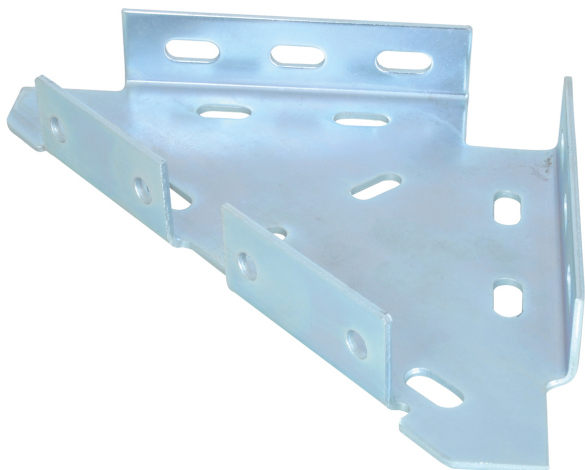

Walraven Joncțiune șină (zn)

pentru montaje cu Walraven RapidRail®

(G 20 15)

Caracteristici și beneficii

- suport dintr-o singură bucată
- pentru fixarea brațului consolei de dedesubt, din lateral sau de deasupra
- folosit de asemenea pentru consolidarea ansamblului de console
- compatibil cu șină 27x18, 30x15, 30x20, 30x30, 30x45
- material: oțel
- galvanizat electrolytic

Art.Nr.	Pentru șină	Amb. 1
6593010	27x18, 30x15, 30x20, 30x30, 30x45	10
<i>BIS Joncțiune șină pentru BIS RapidRail® 38x40? Vezi Art.Nr. 65938020.</i>		