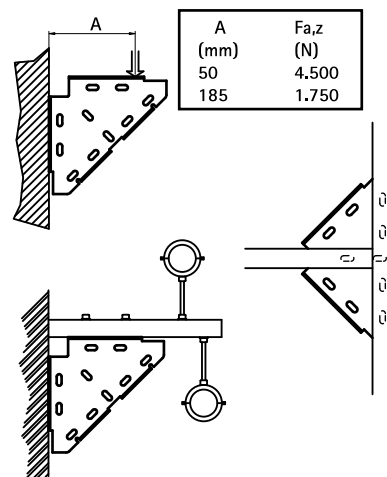

Walraven Joncțiune șină (zn)

pentru montaje cu Walraven RapidRail®

(G 20 15)

Caracteristici și beneficii

- suport dintr-o singură bucată
- pentru fixarea brațului consolei de dedesubt, din lateral sau de deasupra
- folosit de asemenea pentru consolidarea ansamblului de console
- compatibil cu șină 27x18, 30x15, 30x20, 30x30, 30x45
- material: oțel
- galvanizat electrolytic

Art.Nr.	Pentru șină	Amb. 1
6593010	27x18, 30x15, 30x20, 30x30, 30x45	10
<i>BIS Joncțiune șină pentru BIS RapidRail® 38x40? Vezi Art.Nr. 65938020.</i>		