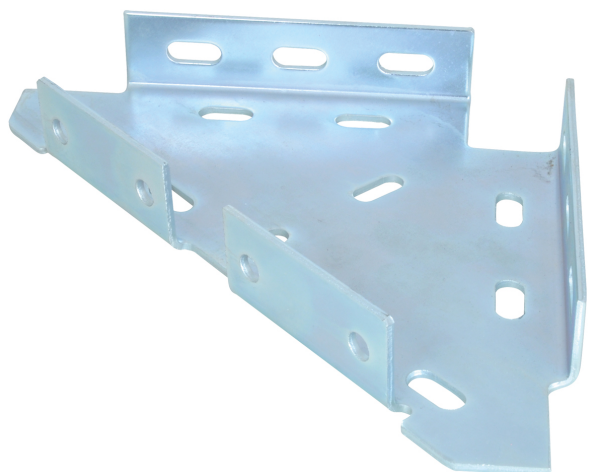

Walraven Joncțiune șină (zn)

pentru montaje cu Walraven RapidRail®

(G 20 15)

Caracteristici și beneficii

- suport dintr-o singură bucată
- pentru fixarea brațului consolei de dedesubt, din lateral sau de deasupra
- folosit de asemenea pentru consolidarea ansamblului de console
- compatibil cu șină 27x18, 30x15, 30x20, 30x30, 30x45
- material: oțel
- galvanizat electrolytic

Art.Nr.	Pentru șină	Amb. 1
6593010	27x18, 30x15, 30x20, 30x30, 30x45	10
<i>BIS Joncțiune șină pentru BIS RapidRail® 38x40? Vezi Art.Nr. 65938020.</i>		