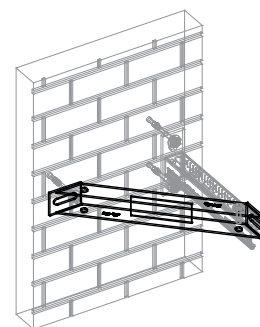

## Walraven Braț ramforsare (BUP1000)

(H 16 05)

ramforsare a brațului de perete

### Caracteristici și beneficii

- suport la 45°
- pentru fixarea brațului consolei de dedesubt, din lateral sau de deasupra
- folosit de asemenea pentru consolidarea ansamblului de console
- sudură cu CO<sub>2</sub>
- material: oțel 1.0332
- Protecția suprafeței:
  - tehnologie Walraven BIS UltraProtect® 1000
  - un singur sistem pentru aplicații interioare și exterioare
  - rezistență 1.000 ore la testul cu pulverizare salină cf. DIN EN ISO 9227

Art.Nr.	Pentru șină	Amb. 1
66288530	Strut + 38x40	10

În combinație cu

Walraven RapidStrut® Șina montaj DS 5 (BUP1000)