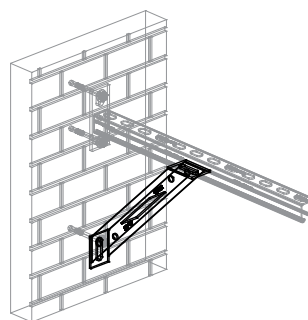

Walraven Braț ramforsare (BUP1000)

(H 16 05)

ramforsare a brațului de perete

Caracteristici și beneficii

- suport la 45°
- pentru fixarea brațului consolei de dedesubt, din lateral sau de deasupra
- folosit de asemenea pentru consolidarea ansamblului de console
- sudură cu CO₂
- material: oțel 1.0332
- Protecția suprafeței:
 - tehnologie Walraven BIS UltraProtect® 1000
 - un singur sistem pentru aplicații interioare și exterioare
 - rezistență 1.000 ore la testul cu pulverizare salină cf. DIN EN ISO 9227

Art.Nr.	Pentru șină	Amb. 1
66288530	Strut + 38x40	10

În combinație cu

Walraven RapidStrut® Șina montaj DS 5 (BUP1000)