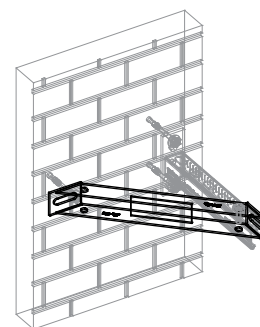

Walraven Braț ramforsare (BUP1000)

(H 16 05)

ramforsare a brațului de perete

Caracteristici și beneficii

- suport la 45°
- pentru fixarea brațului consolei de dedesubt, din lateral sau de deasupra
- folosit de asemenea pentru consolidarea ansamblului de console
- sudură cu CO₂
- material: oțel 1.0332
- Protecția suprafeței:
 - tehnologie Walraven BIS UltraProtect® 1000
 - un singur sistem pentru aplicații interioare și exterioare
 - rezistență 1.000 ore la testul cu pulverizare salină cf. DIN EN ISO 9227

Art.Nr.	Pentru șină	Amb. 1
66288530	Strut + 38x40	10

În combinație cu

Walraven RapidStrut® Șina montaj DS 5 (BUP1000)