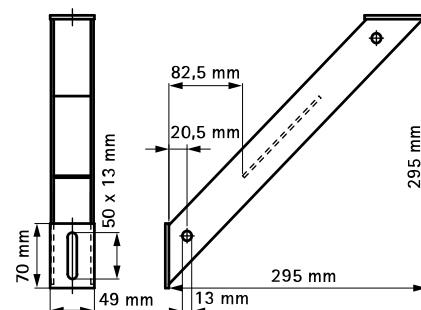

Walraven Braț ramforsare (BUP1000)

(H 16 05)

ramforsare a brațului de perete

Caracteristici și beneficii

- suport la 45°
- pentru fixarea brațului consolei de dedesubt, din lateral sau de deasupra
- folosit de asemenea pentru consolidarea ansamblului de console
- sudură cu CO₂
- material: oțel 1.0332
- Protecția suprafeței:
 - tehnologie Walraven BIS UltraProtect® 1000
 - un singur sistem pentru aplicații interioare și exterioare
 - rezistență 1.000 ore la testul cu pulverizare salină cf. DIN EN ISO 9227

Art.Nr.	Pentru șină	Amb. 1
66288530	Strut + 38x40	10

În combinație cu

Walraven RapidStrut® Șina montaj DS 5 (BUP1000)