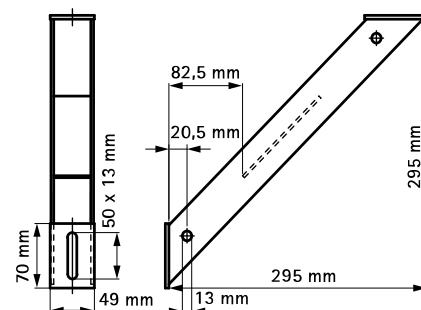

## Walraven Braț ramforsare (BUP1000)

(H 16 05)

ramforsare a brațului de perete

### Caracteristici și beneficii

- suport la 45°
- pentru fixarea brațului consolei de dedesubt, din lateral sau de deasupra
- folosit de asemenea pentru consolidarea ansamblului de console
- sudură cu CO<sub>2</sub>
- material: oțel 1.0332
- Protecția suprafeței:
  - tehnologie Walraven BIS UltraProtect® 1000
  - un singur sistem pentru aplicații interioare și exterioare
  - rezistență 1.000 ore la testul cu pulverizare salină cf. DIN EN ISO 9227

Art.Nr.	Pentru șină	Amb. 1
66288530	Strut + 38x40	10

În combinație cu

Walraven RapidStrut® Șina montaj DS 5 (BUP1000)