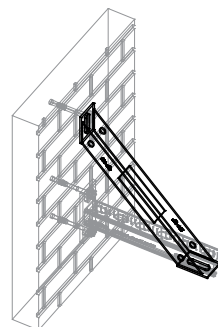

## Walraven Braț ramforsare (BUP1000)

(H 16 05)

ramforsare a brațului de perete

### Caracteristici și beneficii

- suport la 45°
- pentru fixarea brațului consolei de dedesubt, din lateral sau de deasupra
- folosit de asemenea pentru consolidarea ansamblului de console
- sudură cu CO<sub>2</sub>
- material: oțel 1.0332
- Protecția suprafeței:
  - tehnologie Walraven BIS UltraProtect® 1000
  - un singur sistem pentru aplicații interioare și exterioare
  - rezistență 1.000 ore la testul cu pulverizare salină cf. DIN EN ISO 9227

Art.Nr.	Pentru șină	Amb. 1
66288530	Strut + 38x40	10

În combinație cu

Walraven RapidStrut® Șina montaj DS 5 (BUP1000)