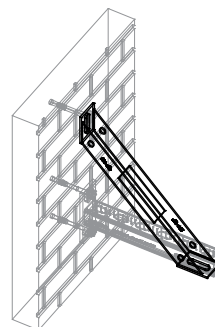

Walraven Braț ramforsare (BUP1000)

(H 16 05)

ramforsare a brațului de perete

Caracteristici și beneficii

- suport la 45°
- pentru fixarea brațului consolei de dedesubt, din lateral sau de deasupra
- folosit de asemenea pentru consolidarea ansamblului de console
- sudură cu CO₂
- material: oțel 1.0332
- Protecția suprafeței:
 - tehnologie Walraven BIS UltraProtect® 1000
 - un singur sistem pentru aplicații interioare și exterioare
 - rezistență 1.000 ore la testul cu pulverizare salină cf. DIN EN ISO 9227

Art.Nr.	Pentru șină	Amb. 1
66288530	Strut + 38x40	10

În combinație cu

Walraven RapidStrut® Șina montaj DS 5 (BUP1000)