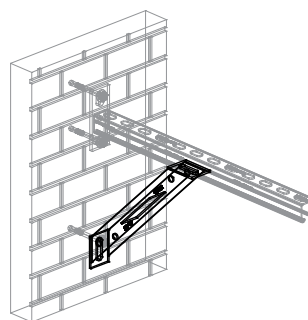

## Walraven Braț ramforsare (BUP1000)

(H 16 05)

ramforsare a brațului de perete

### Caracteristici și beneficii

- suport la 45°
- pentru fixarea brațului consolei de dedesubt, din lateral sau de deasupra
- folosit de asemenea pentru consolidarea ansamblului de console
- sudură cu CO<sub>2</sub>
- material: oțel 1.0332
- Protecția suprafeței:
  - tehnologie Walraven BIS UltraProtect® 1000
  - un singur sistem pentru aplicații interioare și exterioare
  - rezistență 1.000 ore la testul cu pulverizare salină cf. DIN EN ISO 9227

Art.Nr.	Pentru șină	Amb. 1
66288530	Strut + 38x40	10

În combinație cu

Walraven RapidStrut® Șina montaj DS 5 (BUP1000)