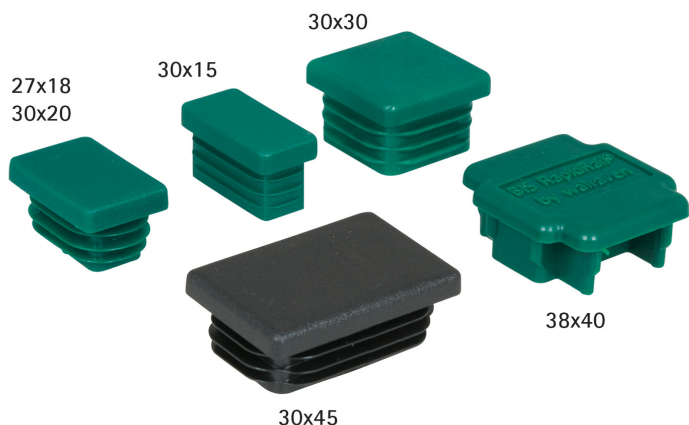

Walraven Dop șină

finisarea Walraven RapidRail®

(G 45 05)

Caracteristici și beneficii

- pentru acoperirea estetică a capetelor de consolă, maschează bavurile
- ușor și sigur de montat
- Material: PE (Polietilenă)

Art.Nr.	Pentru șină	Culoare	Amb. 1	Amb. 2
6566000	27x18, 30x20	Verde	50	250
6566001	30x15	Verde	50	250
6566002	30x30	Verde	25	250
6566035	38x40	Verde	20	200

În combinație cu

Console perete Walraven RapidRail®
Walraven RapidRail®