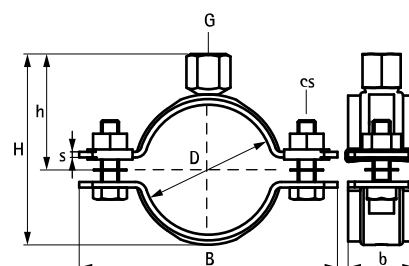

În combinație cu

Walraven RapidStrut® Sisteme montare console
Walraven Accesorii fixare
Walraven Dibluri

În combinație cu

Walraven Bare filetate

Produs alternativ

BIS Coliere de sarcină HD1501 (BUP1000)