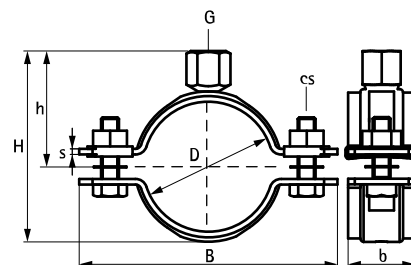

În combinație cu

Walraven RapidStrut® Sisteme montare console
Walraven Accesorii fixe
Walraven Dibluri

În combinație cu

Walraven Bare filetate

Produs alternativ

BIS Coliere de sarcină HD1501 (BUP1000)