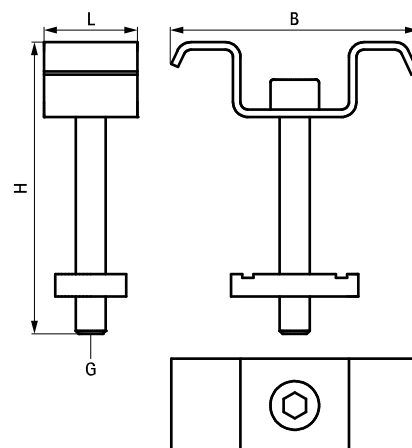

Walraven Seturi fixare grilaje

(10418)

Caracteristici și beneficii

- setul conține 4 plăcuțe, 4 șuruburi și 4 piulițe culisante
- Plăcuță superioară în formă de W pentru fixare optimă
- material: oțel
- zincare prin imersie

Art.Nr.	G	L	B (mm)	H (mm)	Set	Amb. 1
67699000	M8	21 mm	60	68	4 buc	25

În combinație cu

Walraven Yeti® Grilaj zonă întreținere
Walraven Yeti® Treaptă paltformă întreținere