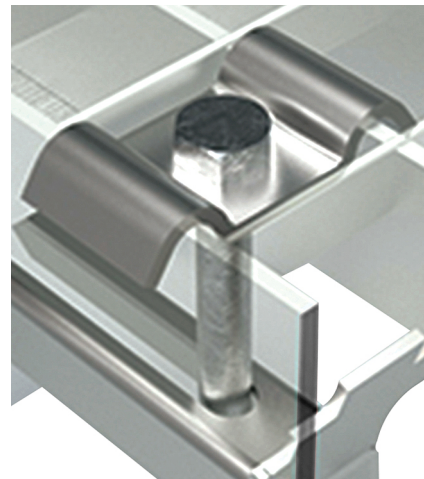

Walraven Seturi fixare grilaje

(10418)

Caracteristici și beneficii

- setul conține 4 plăcuțe, 4 șuruburi și 4 piulițe culisante
- Plăcuță superioară în formă de W pentru fixare optimă
- material: oțel
- zincare prin imersie

Art.Nr.	G	L	B (mm)	H (mm)	Set	Amb. 1
67699000	M8	21 mm	60	68	4 buc	25

În combinație cu

Walraven Yeti® Grilaj zonă întreținere
Walraven Yeti® Treaptă paltformă întreținere