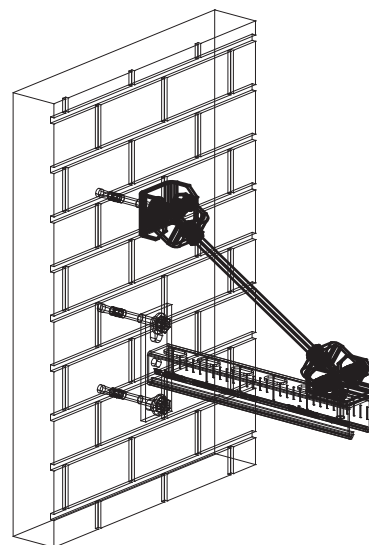

Walraven Suport ajustabil (BUP1000)

(H 12 53)

fixare pe perete

Caracteristici și beneficii

- folosit pentru instalările ce necesită rigidizări
- pentru conectarea la structură și montarea șinelor
- unghi ajustabil până la 90°
- cu două găuri de Ø13 mm
- material: oțel
- Protecția suprafeței:
 - tehnologie Walraven BIS UltraProtect® 1000
 - un singur sistem pentru aplicații interioare și exterioare
 - rezistență 1.000 ore la testul cu pulverizare salină cf. DIN EN ISO 9227

Art.Nr.	L	B	H	d1	d2	Pentru șină	F _{a,z}	OB	Amb. 1
		(mm)	(mm)	(mm)	(mm)		(N)		
66588818	50 mm	78	63	Ø 13,0	Ø 13,0	Strut	5.000	BIS UltraProtect® 1000	10

Încărcare maximă permisă: când este folosit la 45° pe perete/tavan.