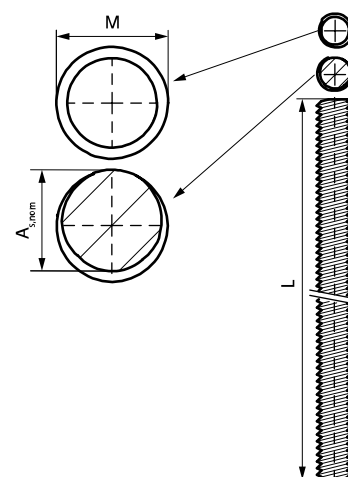

WIS Tijă filetată

(L 03 130)

Caracteristici și beneficii

- conform DIN 976-1
- galvanizat electrolitic
- pasul filetului la 60° oferă cea mai bună performanță
- material: Oțel, Clasă de rezistență 8.8

Art.Nr.	Cod	Filet (M)	L	$A_{s,nom}$ (mm ²)	$F_{a,z}$ (N)	Pachet 1
63039108	WIS TR M8x1000	M8	1 m	36,6	19.500	50
63039110	WIS TR M10x1000	M10	1 m	58,0	30.900	25
63039112	WIS TR M12x1000	M12	1 m	84,3	45.000	20
63039116	WIS TR M16x1000	M16	1 m	157,0	83.700	10

În combinație cu

WSDS+ WSDS+ Burghiu cu 3 tășuri

Produs alternativ

WIS Tijă filetată inox