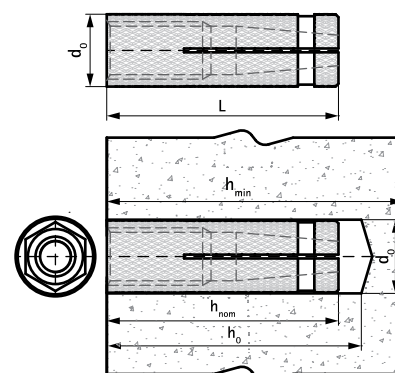

## WBA Conexpond alamă

conexpand standard din bronz

(L 03 30)

### Caracteristici și beneficii

- lungime redusă a adâncimii de găurire
  - pentru fixare cu șuruburi sau tije filetate
  - nu necesită dorn de fixare
  - striățiile exterioare ale conexpandului împiedică rotirea la montaj
  - rezistent la coroziune
- Material: Alamă

Art.Nr.	Cod	Dim.	L	d <sub>0</sub> (mm)	h <sub>0</sub> (mm)	h <sub>min</sub> (mm)	h <sub>nom</sub> (mm)	Amb. 1	Amb. 2
6107006	WBA 6x22	M6	22 mm	8	≥ 27	100	≥ 22	100	1.600
6107008	WBA 8x28	M8	28 mm	10	≥ 32	100	≥ 28	100	1.600
6107010	WBA 10x32	M10	32 mm	12	≥ 35	100	≥ 32	100	800
6107012	WBA 12x38	M12	38 mm	15	≥ 40	100	≥ 38	50	400