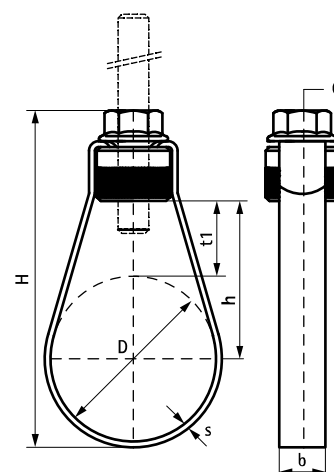

Colier Sprinkler

(B 12 17)

pentru fixarea de tavan a instalațiilor de sprinkler 26,9 - 219,1 mm

Caracteristici și beneficii

- instalare ușoară datorită flanșei cu piuliță
- pentru fixarea țevilor de la tija filetată
- bandă continuă cu piuliță zimțată
- ajustabil chiar și după instalarea țevii
- material: oțel
- Colier: pre-galvanizat; Piuliță: zincată electrolytic
- cu certificare VdS - Număr certificat G 416006
- cu certificare FM - număr certificat 003058306 (> M10)

Cert.Nr.
003058306

Cert.Nr.
G 416006

Art.Nr.	D (mm)	D (°)	DN	G	H (mm)	h (mm)	b x s (mm)	t1 (mm)	F _{a,z} (N)	FM	VdS	Amb. 1
45555028	26,9	3/4	20	M8	71	56	12 x 1,50	43	2.000	-	VdS	100
45555035	33,7	1	25	M8	79	61	12 x 1,50	44	2.000	-	VdS	100
45555044	42,4	1 1/4	32	M8	89	66	12 x 1,50	45	2.000	-	VdS	100
45555050	48,3	1 1/2	40	M8	97	71	12 x 1,50	47	2.000	-	VdS	50
45555062	60,3	2	50	M8	112	80	12 x 1,50	50	2.000	-	VdS	50
45565077	76,1	2 1/2	65	M10	140	99	15 x 2,50	61	3.500	FM	VdS	50
45565090	88,9	3	80	M10	161	114	15 x 2,50	70	3.500	FM	VdS	25
45565115	114,3	4	100	M10	204	144	15 x 2,50	87	3.500	FM	VdS	25
45565142	139,7	5	125	M12	233	161	15 x 2,50	91	5.000	FM	VdS	20
45565170	168,3	6	150	M12	276	189	15 x 2,50	105	5.000	FM	VdS	20
45565221	219,1	8	200	M16	353	241	25 x 2,50	131	8.500	FM	VdS	10