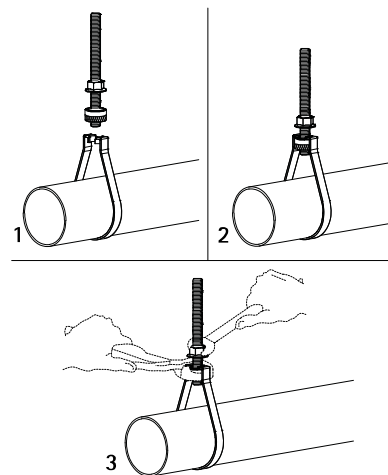

Colier Sprinkler

(B 12 17)

pentru fixarea de tavan a instalațiilor de sprinkler 26,9 - 219,1 mm

Caracteristici și beneficii

- instalare ușoară datorită flanșei cu piuliță
- pentru fixarea țevilor de la tija filetată
- bandă continuă cu piuliță zimțată
- ajustabil chiar și după instalarea țevii
- material: oțel
- Colier: pre-galvanizat; Piuliță: zincată electrolytic
- cu certificare VdS - Număr certificat G 416006
- cu certificare FM - număr certificat 003058306 (> M10)

Cert.Nr.
003058306

Cert.Nr.
G 416006

Art.Nr.	D (mm)	D (°)	DN	G	H (mm)	h (mm)	b x s (mm)	t1 (mm)	F _{a,z} (N)	FM	VdS	Amb. 1
45555028	26,9	3/4	20	M8	71	56	12 x 1,50	43	2.000	-	VdS	100
45555035	33,7	1	25	M8	79	61	12 x 1,50	44	2.000	-	VdS	100
45555044	42,4	1 1/4	32	M8	89	66	12 x 1,50	45	2.000	-	VdS	100
45555050	48,3	1 1/2	40	M8	97	71	12 x 1,50	47	2.000	-	VdS	50
45555062	60,3	2	50	M8	112	80	12 x 1,50	50	2.000	-	VdS	50
45565077	76,1	2 1/2	65	M10	140	99	15 x 2,50	61	3.500	FM	VdS	50
45565090	88,9	3	80	M10	161	114	15 x 2,50	70	3.500	FM	VdS	25
45565115	114,3	4	100	M10	204	144	15 x 2,50	87	3.500	FM	VdS	25
45565142	139,7	5	125	M12	233	161	15 x 2,50	91	5.000	FM	VdS	20
45565170	168,3	6	150	M12	276	189	15 x 2,50	105	5.000	FM	VdS	20
45565221	219,1	8	200	M16	353	241	25 x 2,50	131	8.500	FM	VdS	10