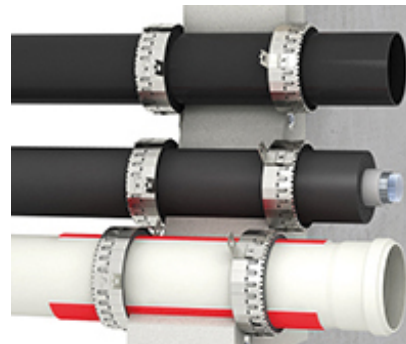

Pacifyre® EFC Cutie coliere anti-foc

pentru trecerea țevilor de plastic și a țevilor multistrat

(U 04 25)