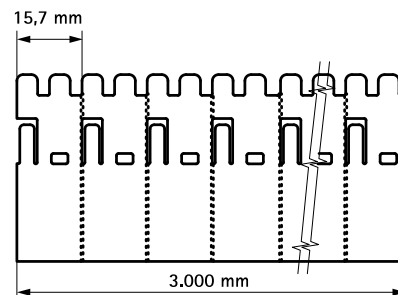

Art.Nr.	Model	Tip	Conținut	Amb. 1
2132100600	-	-	Cutie de carton*	-
2132100601	-	-	Accesorii: Bandă metalică 3m	1
2132100602	-	-	Accesorii: 18 cleme de fixare	18

*Cutia conține: 3m bandă oțel Pacifyre® EFC, 10m Bandă antifoc Pacifyre® EFC, 18 x cârlige oțel Pacifyre® EFC, 1 x set fixare Pacifyre® EFC (18 x Șuruburi cap Torx, 18 x Șaibe, 18 x Dibluri), 1 x Instrucțiuni Pacifyre® EFC, 6 x ID carduri Pacifyre® Instrucțiunile de instalare, specificațiile și tipuri exacte de conducte ABZ, SOA sau ETA trebuie respectate.

În combinație cu

- Set fixare 1 Pacifyre®
- Pacifyre® FPM Mortar
- Silicon Acrilic anti-foc Pacifyre® A