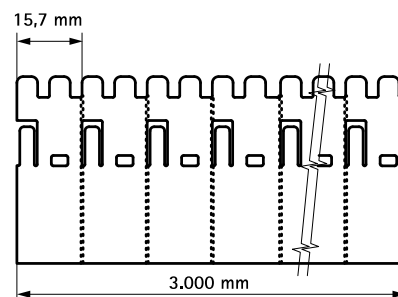

În combinație cu

- Set fixare 1 Pacifyre®
- Pacifyre® FPM Mortar
- Silicon Acrilic anti-foc Pacifyre® A