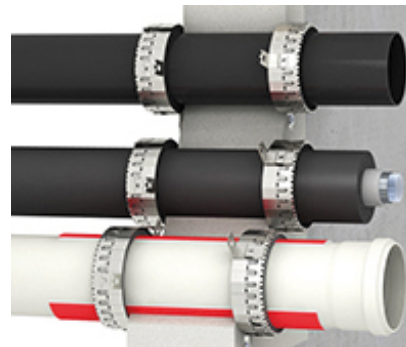

Pacifyre® EFC Cutie coliere anti-foc

(U 04 25)

pentru trecerea țevilor de plastic și a țevilor multistrat

Caracteristici și beneficii

- pentru etanșarea la foc a țevilor izolate și neizolate inflamabile și izolate incombustibile în R120- sau EI120 la treceri prin pereți (pereți solizi sau pereți despărțitori de lumină ≥ 100 mm) și tavane (≥ 150 mm), cu cerințe de protecție împotriva incendiilor în conformitate cu MBO sau MLAR / LAR / RbALei
- etanșarea de țevi din plastic cu diametrul exterior max. $\varnothing 160$ mm
- se potrivește și în zone dificile (ex. colțuri)
- amprenta mică datorită numărului redus de straturi
- potrivite în condiții de umiditate
- randament ridicat: Șase manșoane DN 100 dintr-o singură cutie
- fără pierderi, dat fiind faptul că este posibilă ajustarea dimensiunii la fața locului
- în special potrivite pentru montajul în colț și în cazul în care spațiul este limitat. 2/3 din manșon este suficient!
- nici un rebut de accesorii și posibilitatea comandării separate (benzi metalice, cârlige)
- numeroase soluții speciale pentru aplicații în spații limitate, cum ar fi 2/3 de manșon în situații de colț, penetrările oblice sau 2 coturi x 45°
- un manșon pentru toate diametrele
- flexibilitate mare datorită benzii autoadezive
- înălțime de construcție foarte redusă a manșetei
- comportamentul de spumare ridicat și eficiență ridicată a benzii nou dezvoltate de protecție împotriva incendiilor (întumescență)
- consum eficient
- inclusiv elemente de fixare
- testat conform EN 1366-3
- instalare facilă fără consultanță, la fel ca în cazul produselor similare
- Certificare europeană: ETA-13/0793