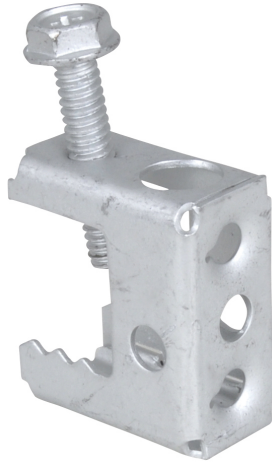

Britclips® SB pentru fixare mecanică pe grindă

(J 15 05)

pentru grindă 2 - 17 mm

Caracteristici și beneficii

- pentru fixare rapidă de construcții metalice fara sudură sau găurire
- posibilități diverse de fixare a colierului (orizontal și vertical)
- cu surub de M6
- material: oțel călit (Tip C67S conform EN10132)
- Tratament de suprafață: Delta-Tone 9000 (480 ore)

Art.Nr.	Cod	A (mm)	R	G	h (mm)	d1 (mm)	d2 (mm)	F _{a,z} (N)	Amb. 1	Amb. 2
53420717	SB17 6,5	2 - 17	11 mm	∅ 6,0 mm	36	M6	6,0	550	100	400
53420757	SB17 6,5-B	2 - 17	11 mm	∅ 6,0 mm	36	M6	6,0	550	25	500
53421117	SB17 11	2 - 17	11 mm	∅ 11,0 mm	36	M6	6,0	550	100	400

Articolele care se termină cu litera '-B' sunt ambalate în pungi de plastic.
Numai pentru utilizarea cu încărcături statice.

În combinație cu
Walraven Tije filetate

Produs alternativ
Britclips® universal Tiger