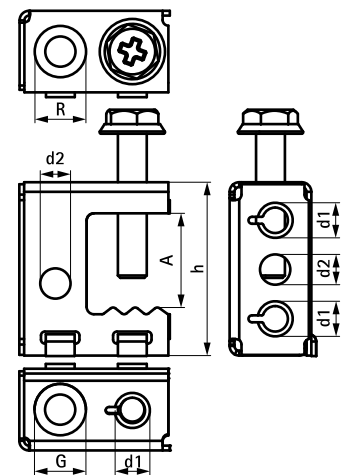

Caracteristici și beneficii

- pentru fixare rapidă de construcții metalice fara sudură sau găurire
- posibilități diverse de fixare a colierului (orizontal și vertical)
- cu surub de M6
- material: oțel călit (Tip C67S conform EN10132)
- Tratament de suprafață: Delta-Tone 9000 (480 ore)

Art.Nr.	Cod	A (mm)	R	G	h (mm)	d1 (mm)	d2 (mm)	F_{a,z} (N)	Amb. 1	Amb. 2
53420717	SB17 6,5	2 - 17	11 mm	∅ 6,0 mm	36	M6	6,0	550	100	400
53420757	SB17 6,5-B	2 - 17	11 mm	∅ 6,0 mm	36	M6	6,0	550	25	500
53421117	SB17 11	2 - 17	11 mm	∅ 11,0 mm	36	M6	6,0	550	100	400

Articolele care se termină cu litera '-B' sunt ambalate în pungi de plastic.
Numai pentru utilizarea cu încărcături statice.