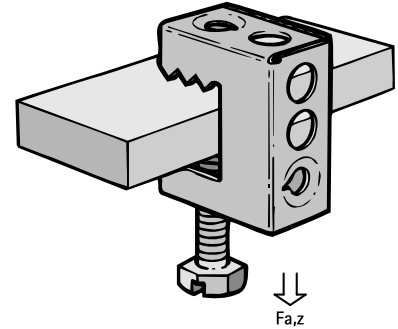

Britclips® SB pentru fixare mecanică pe grindă

(J 15 05)

pentru grindă 2 - 17 mm

Caracteristici și beneficii

- pentru fixare rapidă de construcții metalice fara sudură sau găurire
- posibilități diverse de fixare a colierului (orizontal și vertical)
- cu surub de M6
- material: oțel călit (Tip C67S conform EN10132)
- Tratament de suprafață: Delta-Tone 9000 (480 ore)

Art.Nr.	Cod	A (mm)	R	G	h (mm)	d1 (mm)	d2 (mm)	F _{a,z} (N)	Amb. 1	Amb. 2
53420717	SB17 6,5	2 - 17	11 mm	∅ 6,0 mm	36	M6	6,0	550	100	400
53420757	SB17 6,5-B	2 - 17	11 mm	∅ 6,0 mm	36	M6	6,0	550	25	500
53421117	SB17 11	2 - 17	11 mm	∅ 11,0 mm	36	M6	6,0	550	100	400