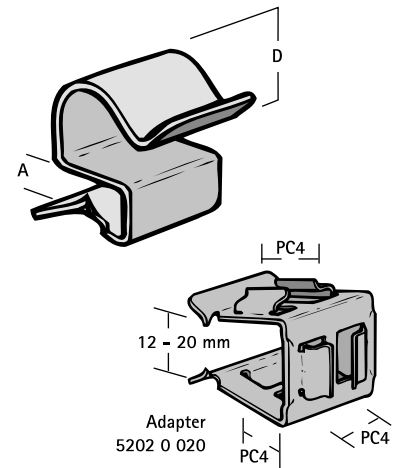

Produs alternativ
Britclips® GAM8