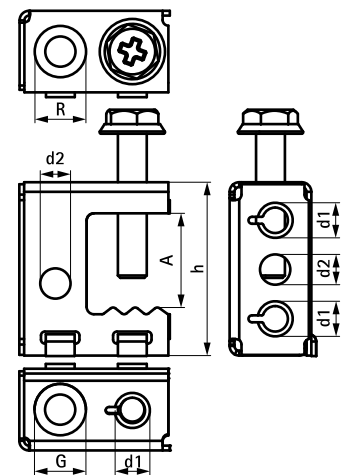

În combinație cu
BIS Tije filetate

Produs alternativ
Britclips® universal Tiger