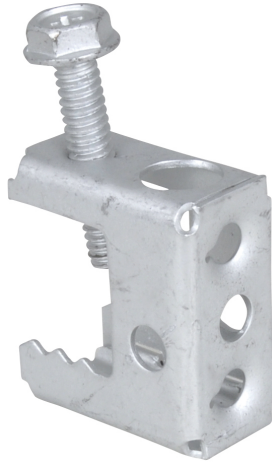

Britclips® SB

pentru fixare mecanică pe grindă

(J 15 05)

pentru grindă 2 - 17 mm

Caracteristici și beneficii

- pentru fixare rapidă de construcții metalice fara sudură sau găurire
- posibilități diverse de fixare a colierului (orizontal și vertical)
- cu surub de M6
- material: oțel călit (Tip C67S conform EN10132)
- Tratament de suprafață: Delta-Tone 9000 (480 ore)

Art.Nr.	Code	A (mm)	R	G	h (mm)	d1 (mm)	d2 (mm)	F _{a,z} (N)	VPE 1	VPE 2
5342 0 717	SB17 6,5	2 - 17	11 mm	Ø 6,0 mm	36	M6	6,0	550	100	300
5342 0 757	SB17 6,5-B	2 - 17	11 mm	Ø 6,0 mm	36	M6	6,0	550	25	-
5342 1 117	SB17 11	2 - 17	11 mm	Ø 11,0 mm	36	M6	6,0	550	100	400
5342 1 167	SB17 11-B	2 - 17	11 mm	Ø 11,0 mm	36	M6	6,0	550	25	250

Articles with codes ending in a '-B' are packed in a plastic bag.
Numai pentru utilizarea cu încărcături statice.

În combinație cu
BIS Tije filetate

Produs alternativ
Britclips® universal Tiger