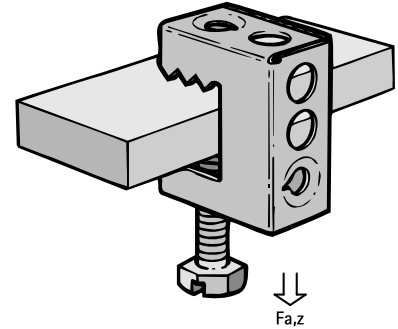

Britclips® SB

pentru fixare mecanică pe grindă

(J 15 05)

pentru grindă 2 - 17 mm

Caracteristici și beneficii

- pentru fixare rapidă de construcții metalice fara sudură sau găurire
- posibilități diverse de fixare a colierului (orizontal și vertical)
- cu surub de M6
- material: oțel călit (Tip C67S conform EN10132)
- Tratament de suprafață: Delta-Tone 9000 (480 ore)

Art.Nr.	Code	A (mm)	R	G	h (mm)	d1 (mm)	d2 (mm)	F _{a,z} (N)	VPE 1	VPE 2
5342 0 717	SB17 6,5	2 - 17	11 mm	Ø 6,0 mm	36	M6	6,0	550	100	300
5342 0 757	SB17 6,5-B	2 - 17	11 mm	Ø 6,0 mm	36	M6	6,0	550	25	-
5342 1 117	SB17 11	2 - 17	11 mm	Ø 11,0 mm	36	M6	6,0	550	100	400
5342 1 167	SB17 11-B	2 - 17	11 mm	Ø 11,0 mm	36	M6	6,0	550	25	250

Articles with codes ending in a '-B' are packed in a plastic bag.
Numai pentru utilizarea cu încărcături statice.

În combinație cu
BIS Tije filetate

Produs alternativ
Britclips® universal Tiger