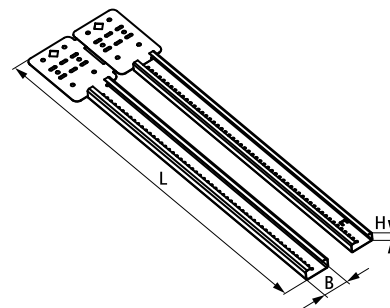

Britclips® RSWB

Suport rapid reglabil perete

(J 50 175)

**Caracteristici și beneficii**

- suport extensibil pentru montajul dozelor de curent și al țevilor în spatele pereților falși
- material: oțel
- reglaj pe lățime între 360 și 630mm
- instalare rapidă și ușoară
- potrivit pentru montajul diverselor doze și țevi între stâlpii de suport ai pereților falși
- se utilizează cu Piulițele culisante RapidRail®, Cleme starQuick®, adaptor universal starQuick® și accesoriile Hammerfix
- pregalvanizat

Art.Nr.	L	B (mm)	H (mm)	VPE 1
5949 1 624	440 mm	26	13,8	50

**În combinație cu**

- BIS StarQuick® Coliere plastic (gri)
- BIS RapidRail® Piulițe culisante
- BIS RapidRail® Hammerfix