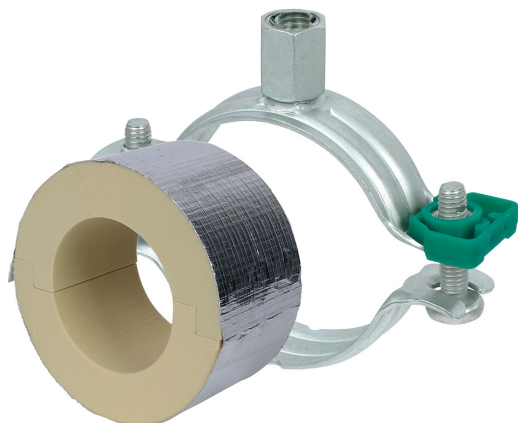

**BISOFIX<sup>®</sup> PIR30 + Bifix<sup>®</sup> G2**

(D 03 64)

12,0 - 160,0 mm

**Caracteristici și beneficii**

- for combination with elastomeric foam insulation
- vapourproof glueable with pipe insulation
- insulating pipe support with Bifix<sup>®</sup> G2 clamp
- Bifix<sup>®</sup> G2 with M8/M10 connection nut
- nu conține CFC, HCFC, formaldehidă sau cadmiu
- Brandklasse B2
- PIR density <80mm = 80kg/m<sup>3</sup>
- PIR density >80mm = 120kg/m<sup>3</sup>
- PIR density 80kg/m<sup>3</sup> => 0,024-0,026 [W/m\*K]
- PIR density 120kg/m<sup>3</sup> => 0,030-0,032 [W/m\*K]
- Protecția suprafeței:
  - tehnologie BIS UltraProtect<sup>®</sup> 1000
  - un singur sistem pentru aplicații interioare și exterioare
  - rezistență 1.000 ore la testul cu pulverizare salină cf. DIN EN ISO 9227
  - temperature range -45 °C - +105 °C