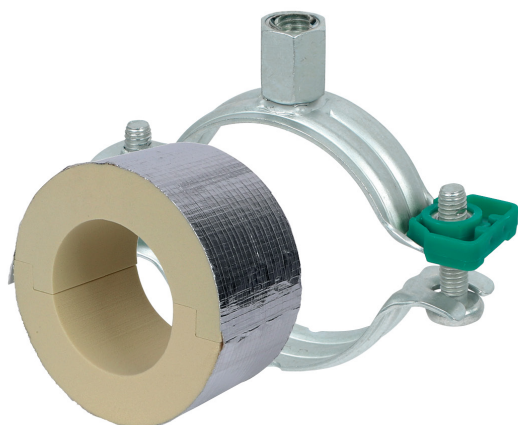

BISOFIX® PIR30 + Bifix® G2

12,0 - 160,0 mm

(D 03 64)

I303008076	I300000076 + 3008140	76,1	Clamp BISOFIX® PIR30 + Bifix® G2	460	25
I303008089	I300000089 + 3008160	88,9	Clamp BISOFIX® PIR30 + Bifix® G2	500	15
I303008102	I300000102 + 3008160	101,6	Clamp BISOFIX® PIR30 + Bifix® G2	550	15
I303008108	I300000108 + 3008169	108,0	Clamp BISOFIX® PIR30 + Bifix® G2	620	15
I303008114	I300000114 + 3008180	114,3	Clamp BISOFIX® PIR30 + Bifix® G2	1.370	15
I303008133	I300000133 + 3008200	133,0	Clamp BISOFIX® PIR30 + Bifix® G2	1.520	5
I303008140	I300000140 + 3008200	139,7	Clamp BISOFIX® PIR30 + Bifix® G2	1.570	5
I303008160	I300000160 + 3008225	159,0 - 160,0	Clamp BISOFIX® PIR30 + Bifix® G2	1.720	5