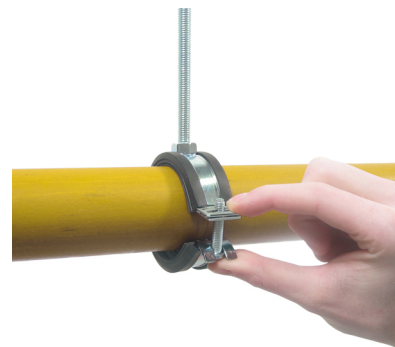

Coliere BISMAT® Flash cu închidere prin apăsare

(A 05 04)

pentru țevi metal 15 - 63 mm

M8 - M8/10

Caracteristici și beneficii

- colier cu un șurub
- cu sistem de blocare BISMAT® Flash
- închidere simplă, cu o singură mână
- colierul poate fi închis fără unelte
- material: oțel
- galvanizat electrolitic
- insert de protecție acustică din cauciuc EPDM, negru
- protecție la îmbătrânire
- izolare acustică a manșonului conform DIN 4109
- reducerea zgomotului prin închiderea cu o singură mână, fără unelte
- reducerea zgomotului conform ISO 3822-1 până la 23 dB(A)
- îndeplinește cerințele de securitate la incendiu de MLAR / LAR / RbALei

| Art.Nr. | D (mm) | D (°) | DN | G | B (mm) | H (mm) | h (mm) | b x s (mm) | cs | F _{a,z} (N) | RAL | Amb. 1 |
|---------|-----------|----------|----|-------|-----------|-----------|-----------|---------------|----|-------------------------|------------------|--------|
| 3373018 | 15 - 18 | 3/8 | 10 | M8 | 49 | 38 | 22 | 20 x 1,00 | M6 | 400 | RAL ² | 50 |
| 3373023 | 20 - 23 | 1/2 | 15 | M8 | 54 | 39 | 23 | 20 x 1,00 | M6 | 400 | RAL ² | 50 |
| 3373028 | 25 - 28 | 3/4 | 20 | M8 | 59 | 44 | 26 | 20 x 1,00 | M6 | 500 | RAL ² | 50 |
| 3373035 | 32 - 35 | 1 | 25 | M8 | 65 | 51 | 30 | 20 x 1,00 | M6 | 500 | RAL ² | 50 |
| 3373043 | 40 - 43 | 1 1/4 | 32 | M8 | 74 | 60 | 34 | 20 x 1,25 | M6 | 700 | RAL ² | 50 |
| 3373051 | 48 - 51 | 1 1/2 | 40 | M8 | 82 | 66 | 37 | 20 x 1,25 | M6 | 700 | RAL ² | 50 |
| 3373056 | 53 - 56 | - | - | M8 | 85 | 76 | 42 | 20 x 1,25 | M6 | 700 | RAL ² | 50 |
| 3373063 | 59 - 63 | 2 | 50 | M8 | 91 | 82 | 45 | 20 x 1,25 | M6 | 700 | RAL ² | 50 |
| 3374056 | 53 - 56 | - | - | M8/10 | 85 | 84 | 50 | 20 x 1,25 | M6 | 700 | RAL ² | 50 |
| 3374063 | 59 - 63 | 2 | 50 | M8/10 | 91 | 90 | 53 | 20 x 1,25 | M6 | 700 | RAL ² | 50 |