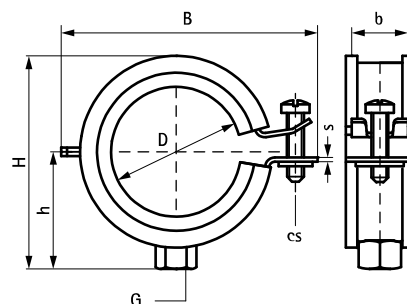

Caracteristici și beneficii

- colier cu un șurub
- cu sistem de blocare BISMAT® Flash
- închidere simplă, cu o singură mână
- colierul poate fi închis fără unelte
- material: oțel
- galvanizat electrolitic
- insert de protecție acustică din cauciuc EPDM, negru
- protecție la îmbătrânire
- izolare acustică a manșonului conform DIN 4109
- reducerea zgomotului prin închiderea cu o singură mână, fără unelte
- reducerea zgomotului conform ISO 3822-1 până la 23 dB(A)
- îndeplinește cerințele de securitate la incendiu de MLAR / LAR / RbALei

Art.Nr.	D (mm)	D (°)	DN	G	B (mm)	H (mm)	h (mm)	b x s (mm)	cs	F_{a,z} (N)	RAL	Amb. 1
3373018	15 - 18	3/8	10	M8	49	38	22	20 x 1,00	M6	400	RAL²	50
3373023	20 - 23	1/2	15	M8	54	39	23	20 x 1,00	M6	400	RAL²	50
3373028	25 - 28	3/4	20	M8	59	44	26	20 x 1,00	M6	500	RAL²	50
3373035	32 - 35	1	25	M8	65	51	30	20 x 1,00	M6	500	RAL²	50
3373043	40 - 43	1 1/4	32	M8	74	60	34	20 x 1,25	M6	700	RAL²	50
3373051	48 - 51	1 1/2	40	M8	82	66	37	20 x 1,25	M6	700	RAL²	50
3373056	53 - 56	-	-	M8	85	76	42	20 x 1,25	M6	700	RAL²	50
3373063	59 - 63	2	50	M8	91	82	45	20 x 1,25	M6	700	RAL²	50
3374056	53 - 56	-	-	M8/10	85	84	50	20 x 1,25	M6	700	RAL²	50
3374063	59 - 63	2	50	M8/10	91	90	53	20 x 1,25	M6	700	RAL²	50

RAL² = testate, calitatea asigurată și monitorizată extern conform RAL-GZ 655/B și RAL-GZ 656.
Informații detaliate despre produsele noastre marcate în gama RAL pot fi găsite în descrierea produsului (PDF) pe catalogul nostru on-line.