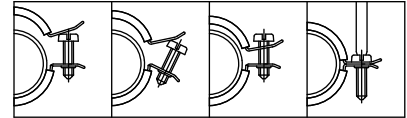

# Coliere BISMAT<sup>®</sup> 2000 (M8/10, M10) cu manșon de cauciuc

(A 05 24)

pentru țevi metal 57 - 219 mm

M8/10 - M10

## Caracteristici și beneficii

- colier cu două șuruburi
- cu sistem de blocare BISMAT<sup>®</sup>
- Până la Ø 159 mm: cu sistem de blocare rapid
- material: oțel
- galvanizat electrolitic
- insert de protecție acustică din cauciuc EPDM, negru
- protecție la îmbătrânire
- izolare acustică a manșonului conform DIN 4109
- reducerea zgomotului conform ISO 3822-1 până la 23 dB(A)
- îndeplinește cerințele de securitate la incendiu de MLAR / LAR / RbALei