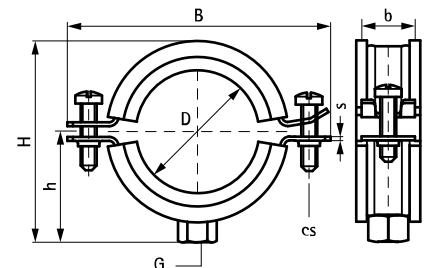

RAL-GZ 655/B
Cert.Nr. 2005-08

RAL-GZ 656
Cert.Nr. 2011-10a

1530-003-15

Art.Nr.	D (mm)	D (°)	DN	G	B (mm)	H (mm)	h (mm)	b x s (mm)	cs	F_{a,z} (N)	RAL	Amb. 1
3403064	57 - 64	2	50	M8/10	107	90	52	23 x 2,00	M6	520	RAL²	50
3403070	64 - 70	-	-	M8/10	115	99	56	23 x 2,00	M6	520	RAL²	50
3403080	73 - 80	2½	65	M8/10	126	109	61	23 x 2,00	M6	520	RAL²	50
3403091	83 - 91	3	80	M8/10	137	121	67	25 x 2,50	M6	935	RAL²	25
3403105	100 - 105	-	-	M8/10	152	135	74	25 x 2,50	M6	935	RAL²	25
3403114	108 - 114	4	100	M8/10	160	144	79	25 x 2,50	M6	935	RAL²	25
3403119	116 - 119	-	-	M8/10	165	149	81	25 x 2,50	M6	935	RAL¹	25
3403125	122 - 125	-	-	M8/10	173	157	85	25 x 2,50	M6	935	RAL¹	25
3403141	133 - 141	5	125	M8/10	189	170	92	25 x 2,50	M6	935	RAL¹	25
3423168	159 - 168	6	150	M10	233	198	102	25 x 3,00	M8	1.220	-	10
3423210	200 - 210	-	-	M10	273	239	122	25 x 3,00	M8	1.220	-	10
3423219	210 - 219	8	200	M10	284	250	128	25 x 3,00	M8	1.220	-	10

RAL¹ = testate, calitatea asigurată și monitorizată extern conform RAL-GZ 655/B.

RAL² = testate, calitatea asigurată și monitorizată extern conform RAL-GZ 655/B și RAL-GZ 656.

Până la Ø 159 mm: cu sistem de blocare rapid.

Informații detaliate despre produsele noastre marcate în gama RAL pot fi găsite în descrierea produsului (PDF) pe catalogul nostru on-line.