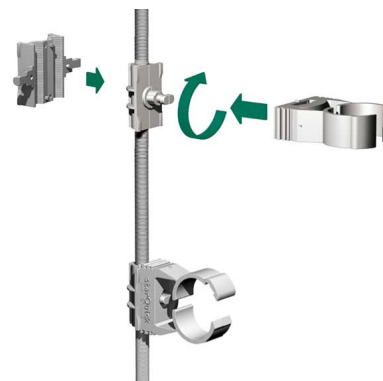

BIS starQuick® Adaptor tijă filetată

(C 05 25)

accesorii BIS starQuick® cleme fără piuliță

Caracteristici și beneficii

- zur Befestigung von einer BIS starQuick® Schelle ohne Mutter an einer Gewindestange
- einfache und schnelle Befestigung an bestehenden Installationen
- geeignet für SQ-10 bis SQ-51
- Material: PA (Polyamid), gri (RAL 7035)
- resistent la UV, îmbătrânire, ulei și benzină
- anticoroziv, reciclabil, fără halogeni
- Rezistență la temperatură: între -40 °C și +90 °C (continuu); temporar până la +130 °C

Art.Nr.	Modell	G	VPE 1	VPE 2
0854358	SQ10 - SQ51	M8	100	1.200