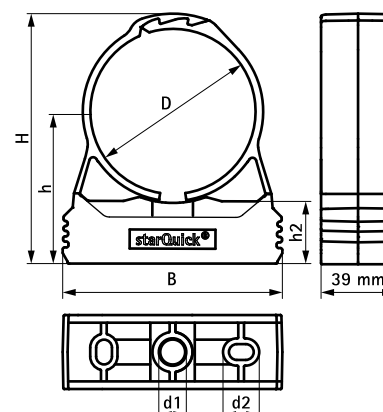

Art.Nr.	D (mm)	D (°)	DN	B (mm)	H (mm)	h (mm)	d1 (mm)	d2 (mm)	h2 (mm)	F_{a,z} (N)	VPE 1
08541075	71 - 76	2½	65	105	116	75	Ø 10,5	13 x 8,3	28	650	50
08541090	88 - 93	3	80	115	133	85	Ø 13,0	13 x 8,3	32	730	40
08541110	109 - 115	4	100	145	165	105	Ø 13,0	15 x 10,5	35	1.200	25

Part no. 0854 1 075: use M8 bolts (for outer slots) or M10 Walraven slide nut to connect to M10 threaded rods (for middle hole).

Part no. 0854 1 090: use M8 bolts (for outer slots) or M12 Walraven slide nut to connect to M12 threaded rods (for middle hole).

Part no. 0854 1 110: use M10 bolts (for outer slots) or M12 Walraven slide nut to connect to M12 threaded rods (for middle hole).

$F_{a,x} = F_{a,z} / F_{b,x} = F_{b,z}$.

Încărcarea maximă admisă la o temperatură de +21 °C și fixare cu Piuliță culisantă M12 + Tijă filetată M12.

Valorile sunt valori recomandate și sunt bazate pe date tehnice curente, experiență și documentația de specialitate cât și prin teste de laborator. Acestea nu degrează utilizatorul de efectuarea unor teste proprii, datorită numărului mare de parametrii ce influențează procesul de instalare. O confirmare legală a unei polițe de asigurare pentru aceste valori nu poate fi bazată pe datele noastre tehnice.