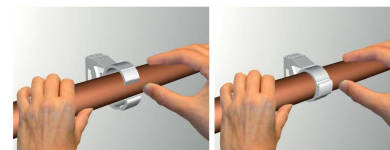

BIS starQuick® Coliere plastic (Gri) - Ø 73 - 115 mm

(C0507)

pentru fixarea țevilor în instalații electrice sau mecanice de perete, pardosea sau tavan 71 - 115 mm

Caracteristici și beneficii

- colier dintr-o singură bucată
- clamp closes by applying pressure to the pipe, use hands for full closing
- colierul poate fi montat pe perete, tavan sau pardoseală prin folosirea a două șuruburi sau standard folosind piulița centrală prin înșurubarea unei tije filetate.
- pentru utilizare la exterior și instalații bazine de înot, fabrici chimice, fabrici de zincare, etc.
- Material: PA6 mmodificat (Polyamidă), gri (conform RAL 7035)
- rezistent la UV, îmbătrânire, ulei și benzină
- anticoroziv, reciclabil, fără halogeni
- Rezistență la temperatură: între -40 °C și +90 °C (continuu); temporar până la +130 °C

Art.Nr.	D (mm)	D (°)	DN	B (mm)	H (mm)	h (mm)	d1 (mm)	d2 (mm)	h2 (mm)	F _{a,z} (N)	VPE 1
08541075	71 - 76	2½	65	105	116	75	Ø 10,5	13 x 8,3	28	650	50
08541090	88 - 93	3	80	115	133	85	Ø 13,0	13 x 8,3	32	730	40
08541110	109 - 115	4	100	145	165	105	Ø 13,0	15 x 10,5	35	1.200	25

Part no. 0854 1 075: use M8 bolts (for outer slots) or M10 Walraven slide nut to connect to M10 threaded rods (for middle hole).

Part no. 0854 1 090: use M8 bolts (for outer slots) or M12 Walraven slide nut to connect to M12 threaded rods (for middle hole).

Part no. 0854 1 110: use M10 bolts (for outer slots) or M12 Walraven slide nut to connect to M12 threaded rods (for middle hole).

$F_{a,x} = F_{a,z} / F_{b,x} = F_{b,z}$.

Încărcarea maximă admisă la o temperatură de +21 °C și fixare cu Piuliță culisantă M12 + Tijă filetată M12.