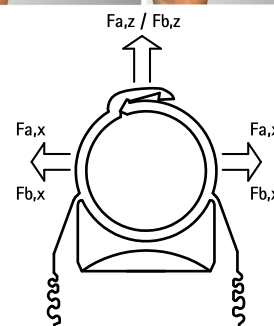

BIS starQuick® Coliere plastic (Gri) - Ø 73 - 115 mm

(C0507)

pentru fixarea țevilor în instalații electrice sau mecanice de perete, pardosea sau tavan 71 - 115 mm

Caracteristici și beneficii

- colier dintr-o singură bucată
- clamp closes by applying pressure to the pipe, use hands for full closing
- colierul poate fi montat pe perete, tavan sau pardoseală prin folosirea a două șuruburi sau standard folosind piulița centrală prin înșurubarea unei tije filetate.
- pentru utilizare la exterior și instalații bazine de înot, fabrici chimice, fabrici de zincare, etc.
- Material: PA6 mmodificat (Polyamidă), gri (conform RAL 7035)
- rezistent la UV, îmbătrânire, ulei și benzină
- anticoroziv, reciclabil, fără halogeni
- Rezistență la temperatură: între -40 °C și +90 °C (continuu); temporar până la +130 °C

Art.Nr.	D (mm)	D (°)	DN	B (mm)	H (mm)	h (mm)	d1 (mm)	d2 (mm)	h2 (mm)	F _{a,z} (N)	VPE 1
08541075	71 - 76	2½	65	105	116	75	Ø 10,5	13 x 8,3	28	650	50
08541090	88 - 93	3	80	115	133	85	Ø 13,0	13 x 8,3	32	730	40
08541110	109 - 115	4	100	145	165	105	Ø 13,0	15 x 10,5	35	1.200	25

Part no. 0854 1 075: use M8 bolts (for outer slots) or M10 Walraven slide nut to connect to M10 threaded rods (for middle hole).

Part no. 0854 1 090: use M8 bolts (for outer slots) or M12 Walraven slide nut to connect to M12 threaded rods (for middle hole).

Part no. 0854 1 110: use M10 bolts (for outer slots) or M12 Walraven slide nut to connect to M12 threaded rods (for middle hole).

$F_{a,x} = F_{a,z} / F_{b,x} = F_{b,z}$.

Încărcarea maximă admisă la o temperatură de +21 °C și fixare cu Piuliță culisantă M12 + Tijă filetată M12.