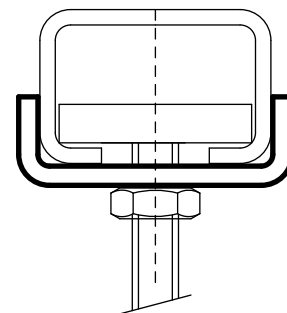

BIS Şaibe tip U pentru suspendarea şinelor

(G 30 85)

fixare de BIS RapidRail®

Caracteristici și beneficii

- şaibă în formă de U
 - profil-U pentru stabilitate mai mare
 - Art.Nr. 65350XX: compatibil cu WM0
 - Art.Nr. 65351XX: compatibil cu WM1, 15, 2, 30, 35
 - pregalvanizat
- material: oțel

Art.Nr.	L	B (mm)	H (mm)	d1 (mm)	Pentru şină	Amb. 1	Amb. 2
6535008	25 mm	28,0	10,5	Ø 9,0	WM0	50	250
6535010	25 mm	28,0	10,5	Ø 11,0	WM0	50	250
6535109	25 mm	30,5	9,0	Ø 9,0	WM1 - 35	50	250
6535110	25 mm	30,5	9,0	Ø 10,5	WM1 - 35	50	250
6535112	25 mm	30,5	9,0	Ø 12,5	WM1 - 35	50	250

În combinație cu

BIS RapidRail® Şine de montaj
BIS RapidRail® Console perete (BUP1000)