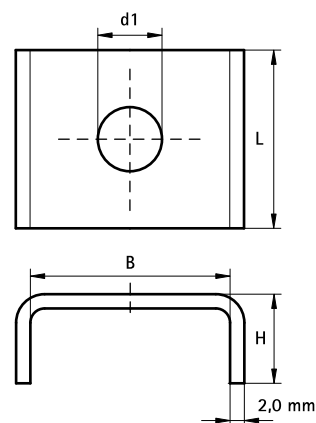

BIS Şaibe tip U pentru suspendarea şinelor

(G 30 85)

fixare de BIS RapidRail®

Caracteristici și beneficii

- şaibă în formă de U
 - profil-U pentru stabilitate mai mare
 - Art.Nr. 65350XX: compatibil cu WM0
 - Art.Nr. 65351XX: compatibil cu WM1, 15, 2, 30, 35
 - pregalvanizat
- material: oțel

Art.Nr.	L	B (mm)	H (mm)	d1 (mm)	Pentru şină	Amb. 1	Amb. 2
6535008	25 mm	28,0	10,5	Ø 9,0	WM0	50	250
6535010	25 mm	28,0	10,5	Ø 11,0	WM0	50	250
6535109	25 mm	30,5	9,0	Ø 9,0	WM1 - 35	50	250
6535110	25 mm	30,5	9,0	Ø 10,5	WM1 - 35	50	250
6535112	25 mm	30,5	9,0	Ø 12,5	WM1 - 35	50	250