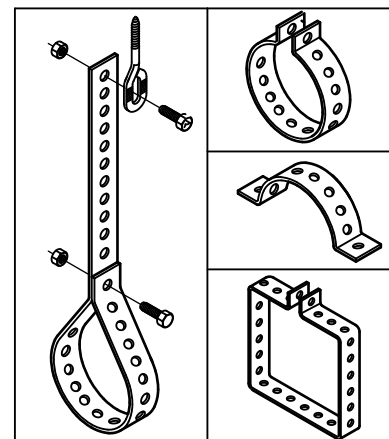

BIS Benzi montaj PVC

fixarea țevilor și a conductelor de ventilație

(K 05 10)

Caracteristici și beneficii

- cu perforare continuă
- material: oțel acoperit cu PVC
- pregalvanizat, cutie de plastic sudată

Art.Nr.	Model	L	b x s (mm)	d1 (mm)	k (mm)	F _{a,z} (N)	Amb. 1	U.M.
0832714	fără ambalaj	10 m	14 x 3,0	4,5	15,0	880	10	Rolle
0832728	fără ambalaj	10 m	26 x 3,2	8,5	16,0	1.260	10	Rolle
0832719	fără ambalaj	10 m	19 x 3,0	-	15,0	1.230	10	Rolle
0832019	Cutie de carton	10 m	19 x 3,0	-	15,0	1.230	18	Rolle

În combinație cu

- BIS Ochi de suspendare (int)
- BIS Cuie pentru beton
- BIS Ochi de suspendare (metric)