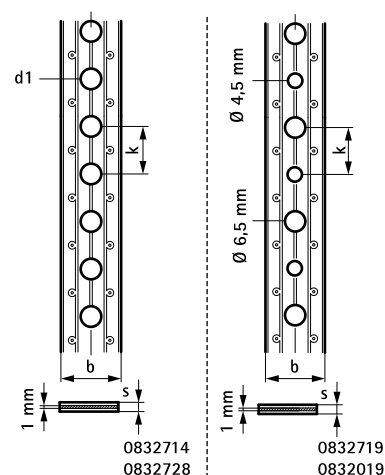

BIS Benzi montaj PVC

fixarea țevilor și a conductelor de ventilație

(K 05 10)

Caracteristici și beneficii

- cu perforare continuă
- material: oțel acoperit cu PVC
- pregalvanizat, cutie de plastic sudată

Art.Nr.	Model	L	b x s (mm)	d1 (mm)	k (mm)	F _{a,z} (N)	Amb. 1	U.M.
0832714	fără ambalaj	10 m	14 x 3,0	4,5	15,0	880	10	Rolle
0832728	fără ambalaj	10 m	26 x 3,2	8,5	16,0	1.260	10	Rolle
0832719	fără ambalaj	10 m	19 x 3,0	-	15,0	1.230	10	Rolle
0832019	Cutie de carton	10 m	19 x 3,0	-	15,0	1.230	18	Rolle

În combinație cu

- BIS Ochi de suspendare (int)
- BIS Cuie pentru beton
- BIS Ochi de suspendare (metric)