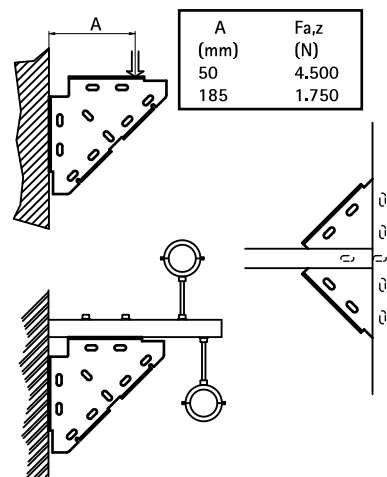

## BIS Joncțiune șină (zn)

pentru montaje cu BIS RapidRail®

(G 20 15)

### Caracteristici și beneficii

- suport dintr-o singură bucată
- pentru fixarea brațului consolei de dedesubt, din lateral sau de deasupra
- folosit de asemenea pentru consolidarea ansamblului de console
- compatibil cu șină WM0, 1, 15, 2, 30
- material: oțel
- galvanizat electrolytic