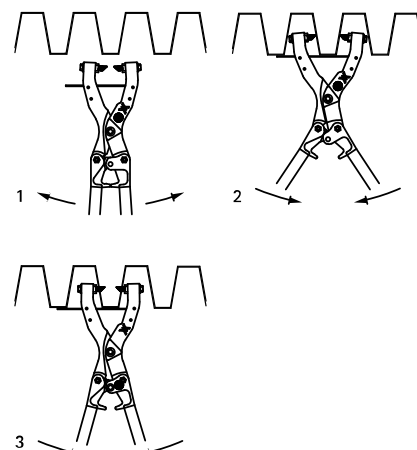

## BIS Clește trapez

accesorii pentru acoperiș

(K 25 10)

### Caracteristici și beneficii

- pentru acoperișuri cu tablă cutată de max. 1.5mm grosime
- concept robust și durabil
- poansoane de schimb, Art Nr. 6920013
- livrare cu poansoane de Ø 10.5 mm

Art.Nr.	Model	Deschidere min. (mm)	Deschidere max. (mm)	Amb. 1
6920012	BIS Clește trapez	25	90	1
6920017	BIS Clește trapez	80	170	1

În combinație cu

BIS Capete perforante de schimb