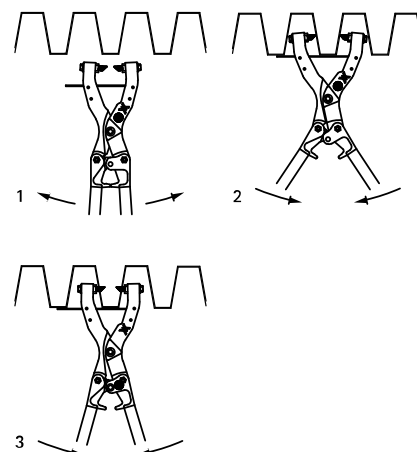

BIS Clește trapez

accesorii pentru acoperiș

(K 25 10)

Caracteristici și beneficii

- pentru acoperișuri cu tablă cutată de max. 1.5mm grosime
- concept robust și durabil
- poansoane de schimb, Art Nr. 6920013
- livrare cu poansoane de Ø 10.5 mm

Art.Nr.	Model	Deschidere min. (mm)	Deschidere max. (mm)	Amb. 1
6920012	BIS Clește trapez	25	90	1
6920017	BIS Clește trapez	80	170	1

În combinație cu

BIS Capete perforante de schimb