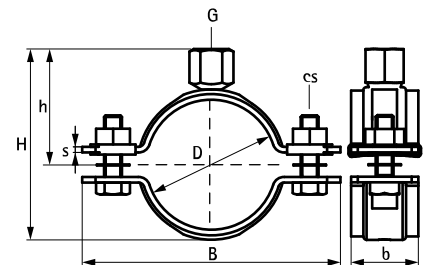

În combinație cu

Walraven RapidStrut® Sisteme montare console
Walraven Accesorii fixare
Walraven Dibruri

Produs alternativ

BIS Coliere de sarcină HD1501 (BUP1000)