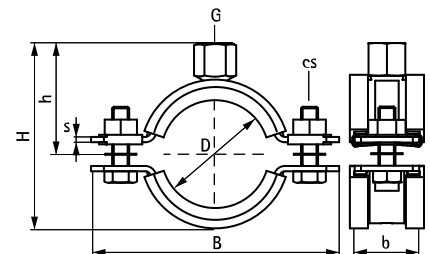

În combinație cu

Walraven RapidStrut® Sisteme montare console
Walraven Accesorii fixare
Walraven Dibluri

În combinație cu

Walraven Bare filetate