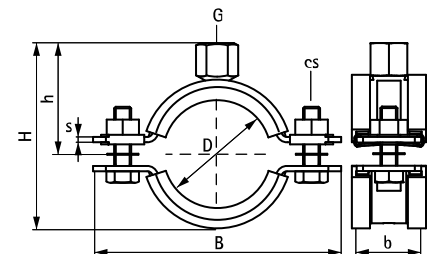

În combinație cu

Walraven RapidStrut® Sisteme montare console
Walraven Accesorii fixe
Walraven Dibluri

În combinație cu

Walraven Bare filetate