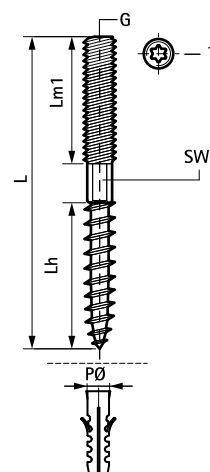

BIS Prezoane cu filet metric și cap pentru lemn

(K 40 05)

fixare pe perete sau tavan

Caracteristici și beneficii

- cu profil hexagonal pentru stângere
- material: oțel
- galvanizat electrolic

Art.Nr.	G	L	Lh (mm)	Lm1 (mm)	PØ (mm)	SW1 (mm)	Tx	Amb. 1	Amb. 2
6263805	M8	50 mm	35	15	10	6	25	100	1.000
6263806	M8	60 mm	30	20	10	6	25	100	1.000
6263808	M8	80 mm	35	35	10	6	25	100	1.000
6263810	M8	100 mm	50	40	10	6	25	100	500
6263812	M8	120 mm	50	40	10	6	25	100	500
6263815	M8	150 mm	50	50	10	6	25	50	500
6263816	M8	160 mm	60	40	10	6	25	50	250
6263818	M8	180 mm	60	40	10	6	25	50	250
6263820	M8	200 mm	50	50	10	6	25	50	250
6283006	M10	60 mm	35	15	12	8	25	50	500
6283008	M10	80 mm	35	35	12	8	25	50	500
6283010	M10	100 mm	50	40	12	8	25	50	500
6283011	M10	110 mm	50	40	12	8	25	50	500
6283012	M10	120 mm	50	40	12	8	25	50	500
6283014	M10	140 mm	50	40	12	8	25	50	250
6283018	M10	180 mm	55	60	12	8	25	50	250
6283020	M10	200 mm	55	40	12	8	25	50	250

În combinație cu
BIS Diblu metalic Star-plug