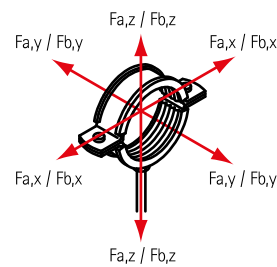

BIS Consolă punct fix 'Light' (BUP1000)

(E 05 49)

Caracteristici și beneficii

- modul de consolă reglabil pentru forțe mari până la 5kN (vă rugăm să consultați departamentul tehnic)
- testat pentru protecție fonică cu colierele cu garnitură heavy duty
- poate fi folosit la îmbinările de țevă în coroborare cu 2 sau 3 coliere tip HD500 (până la 140mm) sau HD1501 (până la 154mm)
- cuplu de strângere de 75 Nm pentru șuruburi fixare consolă
- prinderea pe perete este recomandată cu ancore metalice M12
- înălțime și înclinație ajustabilă, rezistență la coroziune
- material: oțel 1.0332
- Protecția suprafeței:
 - tehnologie BIS UltraProtect® 1000
 - un singur sistem pentru aplicații interioare și exterioare
 - rezistență 1.000 ore la testul cu pulverizare salină cf. DIN EN ISO 9227

Art.Nr.	L	B	H	h	d1	k	Amb. 1	
		(mm)	(mm)	(mm)	(mm)	(mm)		
6698204	70 mm	136	110 - 167	150	13 x 9	90	1	*

* În funcție de fiecare caz, vă rugăm să contactați Walraven pentru suport tehnic.
Notă: Consolele, colierele și ancorele se comandă separat!