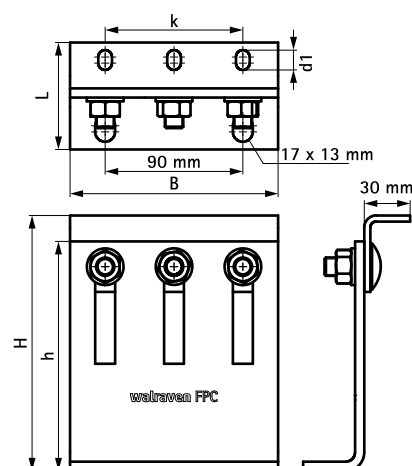

BIS Consolă punct fix 'Light' (BUP1000)

(E 05 49)

Caracteristici și beneficii

- modul de consolă reglabil pentru forțe mari până la 5kN (vă rugăm să consultați departamentul tehnic)
- testat pentru protecție fonică cu colierele cu garnitură heavy duty
- poate fi folosit la îmbinările de țevă în coroborare cu 2 sau 3 coliere tip HD500 (până la 140mm) sau HD1501 (până la 154mm)
- cuplu de strângere de 75 Nm pentru șuruburi fixare consolă
- prinderea pe perete este recomandată cu ancore metalice M12
- înălțime și înclinație ajustabilă, rezistență la coroziune
- material: oțel 1.0332
- Protecția suprafeței:
 - tehnologie BIS UltraProtect® 1000
 - un singur sistem pentru aplicații interioare și exterioare
 - rezistență 1.000 ore la testul cu pulverizare salină cf. DIN EN ISO 9227

Art.Nr.	L	B	H	h	d1	k	Amb. 1	
		(mm)	(mm)	(mm)	(mm)	(mm)		
6698204	70 mm	136	110 - 167	150	13 x 9	90	1	*

* În funcție de fiecare caz, vă rugăm să contactați Walraven pentru suport tehnic.
Notă: Consolele, colierele și ancorele se comandă separat!