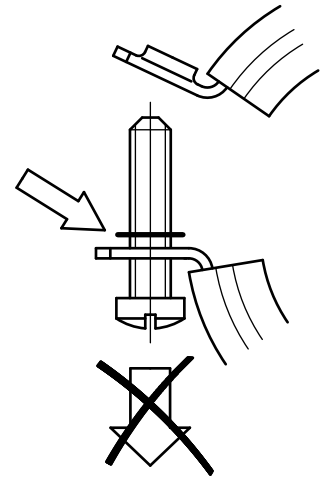

BIS Coliere cu cauciuc 2S (M8, M8/10)

(A 05 140)

pentru țevi metal 12 - 220 mm

M8 - M8/10

Caracteristici și beneficii

- colier cu două șuruburi
- șuruburi de fixare asigurate cu șaiță anti-cădere
- cu livrare în 3 variante de filet (M8-M10-1/2")
- material: oțel
- galvanizat electrolitic
- insert de protecție acustică din cauciuc EPDM, negru
- protecție la îmbătrânire
- izolare acustică a manșonului conform DIN 4109

RAL-GZ 655/B
Cert.Nr. 2010-12

Art.Nr.	D (mm)	D (")	DN	G	B (mm)	H (mm)	h (mm)	b x s (mm)	F _{a,z} (N)	RAL	VPE 1
333 3 016	12 - 14	1/4	8	M8	55	34	21	20 x 1,25	220	RAL ¹	50
333 3 019	15 - 19	3/8	10	M8	58	37	22	20 x 1,25	220	RAL ¹	50
333 3 023	20 - 23	1/2	15	M8	63	42	25	20 x 1,25	220	RAL ¹	50
333 3 030	25 - 28	3/4	20	M8	68	47	27	20 x 1,25	220	RAL ¹	50
333 3 038	31 - 35	1	25	M8	75	54	31	20 x 1,25	220	RAL ¹	50
333 3 043	40 - 43	1 1/4	32	M8	83	62	34	20 x 1,25	220	RAL ¹	50
333 3 049	44 - 49	1 1/2	40	M8	92	71	39	20 x 1,25	220	RAL ¹	50
334 3 063	57 - 63	2	50	M8/10	102	88	51	20 x 1,50	220	RAL ¹	50
334 3 064	63 - 67	-	-	M8/10	109	94	54	20 x 1,50	220	RAL ¹	50
334 3 071	70 - 73	-	-	M8/10	117	104	59	20 x 1,50	220	RAL ¹	50
334 3 078	74 - 80	2 1/2	65	M8/10	122	108	61	20 x 1,50	220	RAL ¹	50
334 3 092	83 - 91	3	80	M8/10	136	122	68	20 x 2,00	430	RAL ¹	50
334 3 106	101 - 106	-	-	M8/10	152	135	74	23 x 2,00	750	RAL ¹	50
334 3 116	108 - 114	4	100	M8/10	157	144	79	23 x 2,00	750	RAL ¹	25
334 3 130	125 - 132	-	-	M8/10	176	162	88	23 x 2,00	750	RAL ¹	25
334 3 135	131 - 135	-	-	M8/10	178	165	90	23 x 2,00	750	RAL ¹	25
334 3 141	136 - 139	5	125	M8/10	182	168	91	23 x 2,00	750	RAL ¹	25
334 3 168	159 - 168	6	150	M8/10	232	202	107	25 x 3,00	1.220	RAL ¹	15
334 3 200	193 - 200	-	-	M8/10	268	238	125	25 x 3,00	1.220	RAL ¹	15
334 3 212	210 - 212	-	-	M8/10	275	243	128	25 x 3,00	1.220	RAL ¹	15
334 3 220	216 - 220	8	200	M8/10	283	251	132	25 x 3,00	1.220	RAL ¹	15