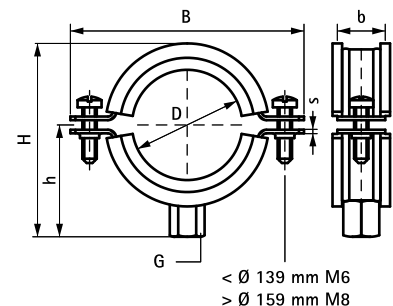

În combinație cu

- BIS RapidRail® Sisteme montare console
- BIS Accesorii fixare
- BIS Dibluri