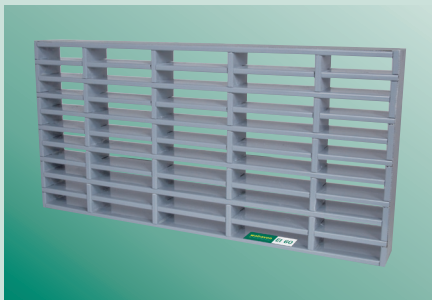

BIS Pacifyre® VG 40 Brandwerend Ventilatioerooster

Ventileert... en beschermt uitstekend tegen brand!

- Lage activeringstemperatuur (vanaf 100 °C)
- Gemakkelijk te plaatsen
- Snelle sluiting bij brand
- Brandweerstandswaarde EI 60 / E 120

BIS Pacifyre® VG 40 Brandwerend Ventilatie-rooster

Werking

Bij een temperatuur vanaf 100 °C wordt de BIS Pacifyre® VG 40 geactiveerd en de ventilerende opening afgesloten. Door het brandwerend ventilatierooster krijgt vuur geen kans om door te dringen tot naastgelegen ruimtes.

Voordelen en kenmerken

- Voor doorvoeringen in (scheidings)wanden en andere binnentoepassingen
- Te gebruiken voor nieuwbouw of renovatie
- Gemakkelijk te plaatsen
- Snelle reactie door lage activerings-temperatuur
- Brandweerstandswaarde van EI 60 / E 120 (getest volgens EN 13501)
- Onderhoudsvrij
- Niet plaatsen of opslaan in een vochtige omgeving. Niet blootstellen aan water of een temperatuur hoger dan 40 °C

*Effectieve oppervlakte: 60 % van het totale oppervlakte.
Andere afmetingen op aanvraag. Vanaf 100 mm tot max. 600 mm (breedte en hoogte), per stappen van 50 mm. **NB de toegestane hoogte is maximaal gelijk aan de breedte.**