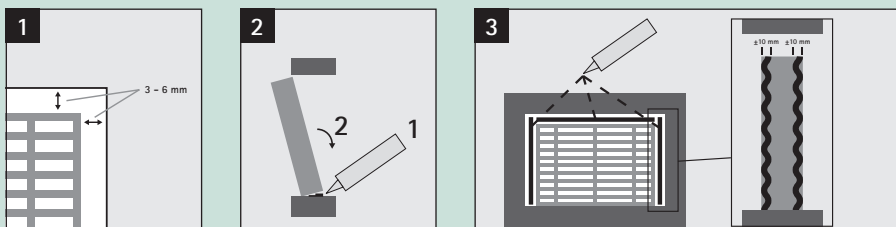

Eenvoudige montage

1. Controleer de afmeting van de opening. De aangeraden speling is tussen de 3 en 6 mm. De maat van het rooster is in de hoogte en breedte 3 mm kleiner om voldoende speling bij plaatsing te garanderen.
2. Breng een brandwerende acrylaat kit (bijv. Tangit® FP 430) aan op de gehele onderzijde van het rooster. Plaats het rooster loodrecht en in het midden van de doorvoering.
3. Breng een brandwerende acrylaat kit (bijv. Tangit® FP 430) aan op de overige zijden van het rooster, op zowel voor- als achterzijde, ± 10 mm dik.

Nederland
Scandinavia – Suomi

Walraven B.V.

Postbus 15
3640 AA Mijdrecht (NL)
Tel. +31 (0)297 23 30 00
Fax +31 (0)297 23 30 99
info@walraven.com

België / Belgique

Walraven BVBA

Ambachtenlaan30
3300 Tienen (BE)
Tel. +32 (0)16 82 20 40
Fax +32 (0)16 82 01 86
info@walraven.be

Walraven Group

Mijdrecht (NL) · Tienen (BE) · Bayreuth (DE)
Grenoble (FR) · Banbury (GB) · Madrid (ES)
Mladá Boleslav (CZ) · Kraków (PL) · Kyiv (UA)
Moscow (RU) · Rochester Hills (US)
Shanghai (CN)

walraven.com

Uw groothandel: