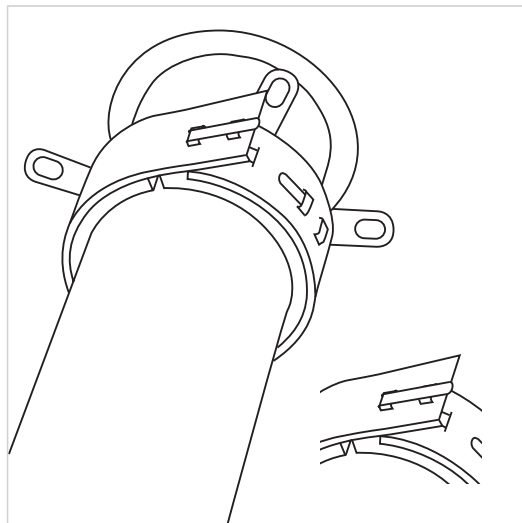

# Pacifyre® BFC – Assembly instruction

1.

2.

3.

4.

5.

6.

∅ 50 mm ≥ 2 fixations

∅ 63 mm, 75 mm, 90 mm, 110 mm  
≥ 3 fixations

∅ 125 mm, 140 mm, 160 mm  
≥ 4 fixations

**Pacifyre Fixing Set 1**  
x24 pcs: 212100024