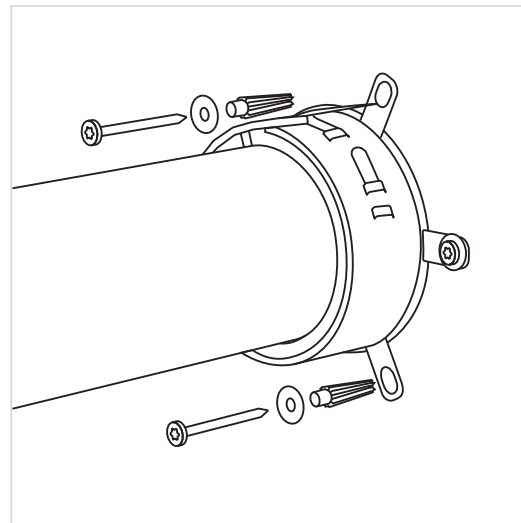

# Pacifyre® BFC – Assembly instruction

1.

2.

3.

4.

5.

6.

∅ 50 mm ≥ 2 fixations

∅ 63 mm, 75 mm, 90 mm, 110 mm  
≥ 3 fixations

∅ 125 mm, 140 mm, 160 mm  
≥ 4 fixations

**Pacifyre Fixing Set 1**  
x24 pcs: 212100024