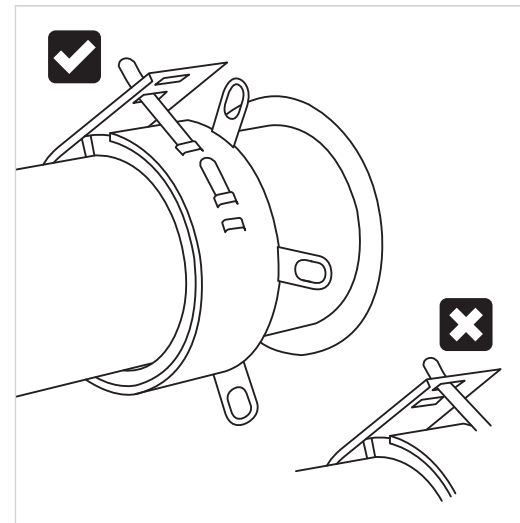

# Pacifyre® BFC – Assembly instruction

1.

2.

3.

4.

5.

6.

∅ 50 mm ≥ 2 fixations

∅ 63 mm, 75 mm, 90 mm, 110 mm  
≥ 3 fixations

∅ 125 mm, 140 mm, 160 mm  
≥ 4 fixations

**Pacifyre Fixing Set 1**  
x24 pcs: 212100024