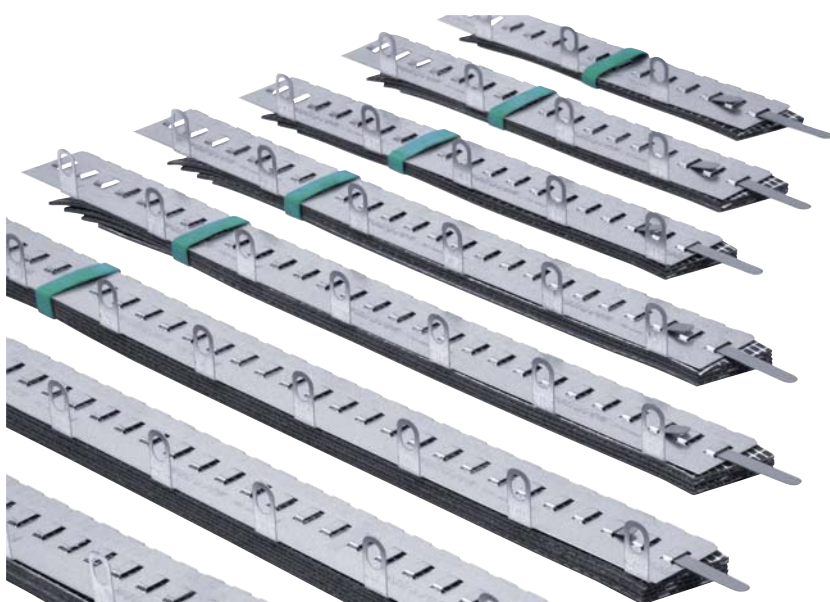

Tillbehör

- Pacifyre® A - Brandfog akryl (Artikelnummer 218 0 100010)
- Pacifyre® FPM - Brandskyddscement (Artikelnummer 218 0 015300)
- Pacifyre® Montage set 1 (Artikelnummer 212 1 000024)