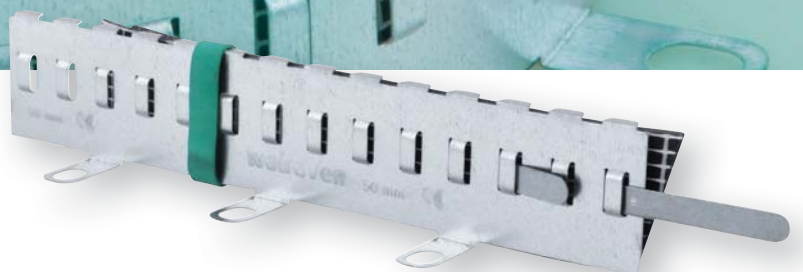

Enkel, smidig och
effektiv

Pacifyre[®] BFC

Brandmanschett

Pacifyre® BFC

Överensstämmer med
brandsäkerhetsstandarder

Upp till 4
timmars
brandskydd

Släpper inte
ifrån sig
några giftiga
gaser

Enkel att installera

Produktinformation

- Brandmanschett för plaströr (brännbara) upp till 160 mm
- För tunn- och tjock-väggiga rör
- För lättväggar, massiva väggar och tak
- Upp till 2 timmars brandskydd i vägg-genomföringar
- Upp till 4 timmars brandskydd vid golv/tak-genomföringar

Certifikat

- ETA 17-0285
- CE-märkt

Förpackning

- 2st per förpackning

Funktioner och fördelar

- Enkel att installera
- Lämplig i fuktiga miljöer
- Överdimensionerad för flexiblare positionering
- Låg bygghöjd, 42,5mm
- 2 brandmanschetter per box