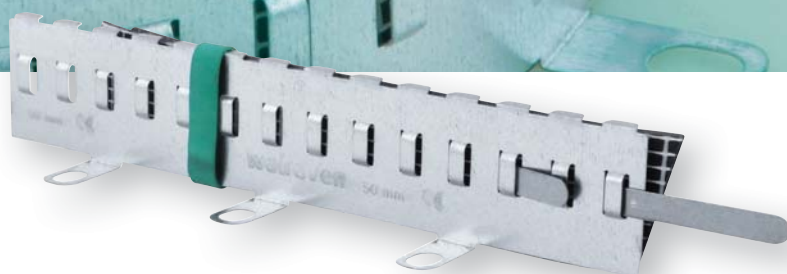

Proste, efektywne
i wydajne

Pacifyre[®] BFC

Kasety ogniowe

Pacifyre® BFC

Zgodne ze standardami bezpieczeństwa pożarowego

Do 240 minut ochrony ogniowej

Nie emituje toksycznych gazów

Łatwy montaż

Informacje o produkcji

- Kasetka ogniowa do rur z tworzywa sztucznego (palnych) do Ø160mm
- Do cienko- i grubościennych rur
- Przeznaczona do stosowania w ścianach lekkich, masywnych i stropach
- Zapewnia do 120 minut ochrony ogniowej w instalacjach w ścianie
- Zapewnia do 240 minut ochrony ogniowej w instalacjach w stropie

Aprobaty

- ETA 17-0285
- Znakowanie CE

Zalety i właściwości

- Łatwy montaż
- Możliwość montażu w pomieszczeniach wilgotnych
- Możliwość stosowania kasety o średnicy większej od średnicy rury (zgodnie z tabelą)
- Niewielka wysokość - 42,4mm
- Pakowana po dwa kołnierze

Przeznaczone dla rur

Typowe

- PVC
- PE
- PP
- PP-R
- Wielowarstwowe

Niskoszumowe

- Blue Power
- Wavin SITECH
- Aquatherm Green
- Geberit Silent PP
- POLO-KAL NG
- Rehau Raupiano Plus
- Triplus 3

Specyfikacja produktu