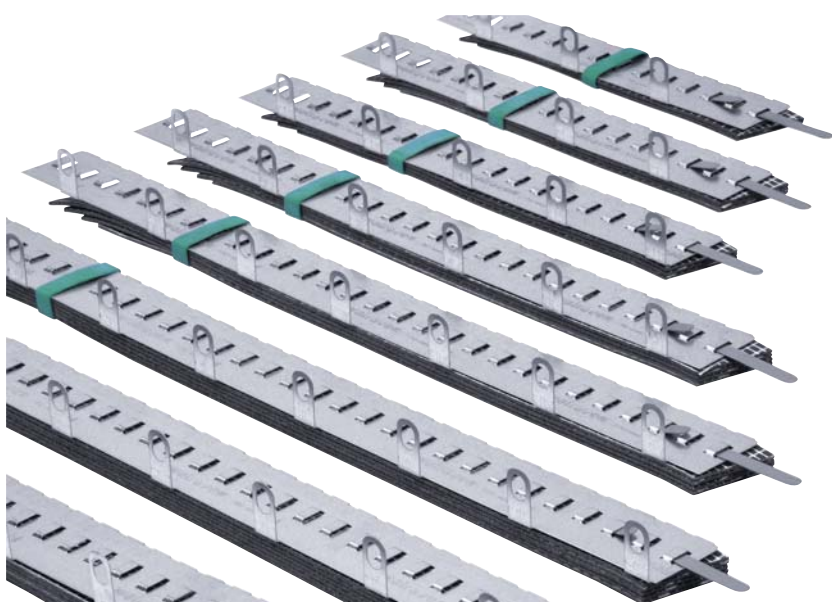

Informacje o produkcji

- Kasetka ogniowa do rur z tworzywa sztucznego (palnych) do Ø160mm
- Do cienko- i grubościennych rur
- Przeznaczona do stosowania w ścianach lekkich, masywnych i stropach
- Zapewnia do 120 minut ochrony ogniowej w instalacjach w ścianie
- Zapewnia do 240 minut ochrony ogniowej w instalacjach w stropie

Aprobaty

- ETA 17-0285
- Znakowanie CE

Zalety i właściwości

- Łatwy montaż
- Możliwość montażu w pomieszczeniach wilgotnych
- Możliwość stosowania kasety o średnicy większej od średnicy rury (zgodnie z tabelą)
- Niewielka wysokość - 42,4mm
- Pakowana po dwa kołnierze

Przeznaczone dla rur

Typowe

- PVC
- PE
- PP
- PP-R
- Wielowarstwowe

Niskoszumowe

- Blue Power
- Wavin SITECH
- Aquatherm Green
- Geberit Silent PP
- POLO-KAL NG
- Rehau Raupiano Plus
- Triplus 3

Specyfikacja produktu

Nr kat.	Rozmiar BIS Pacifyre® BFC	Średnica rury	Śr. zewn. kasety	Śr. wewn.	Min. ilość punktów mocowania
213 3 000050	50	≤ 50	70	56	2
213 3 000063	63	51 - 63	90	67	3
213 3 000075	75	64 - 75	100	80	3
213 3 000090	90	76 - 90	125	98	3
213 3 000110	110	91 - 110	150	118	3
213 3 000125	125	111 - 125	160	130	4
213 3 000140	140	126 - 140	180	145	4
213 3 000160	160	141 - 160	200	165	4