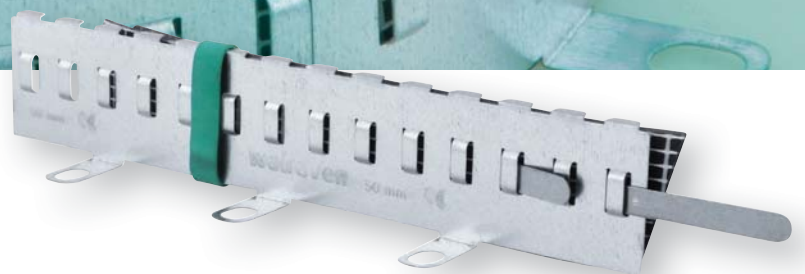

walraven

Simpel, funktionel
og effektiv

Pacifyre[®] BFC

Brandkrave

Pacifyre® BFC

Opfylder kravene til
brandsikkerhed

Op til 4 timers
brandbeskyttelse

Ingen udledning
af giftige gasser

Nem at installere

Produktinformation

- Indbygget brandkrave til plastrør op til Ø160 mm
- For tykke & tynde rør
- For skille- og solide vægge, samt lofter
- Op til 4 timers brandbeskyttelse ved etageadskillelser

ETA

- ETA 17-0285

Pakke

- 2 styk pr. boks

Funktioner og egenskaber

- Let at installere
- Velegnet i fugtige omgivelser
- Op til 4 timers brandbeskyttelse
- Overdimensioneret for større fleksibilitet ved installationen
- Lav højde; 42,5 mm

Godkendte rør

Standard

- PVC
- PE
- PP
- PP-R
- Multilayer

Lyd dæpende

- Blue Power
- Wavin SITECH
- Aquatherm Green
- Geberit Silent PP
- POLO-KAL NG
- Rehau Raupiano Plus
- Triplus 3

Produktoversigt

Bestillingsnummer	Pacifyre® BFC størrelse	Rør dimension Ø (mm)	Ydre Ø (mm)	Indre Ø (mm)	Antal nødvendige fikspunkter
213 3 000050	50	≤ 50	70	56	2
213 3 000063	63	51 - 63	90	67	3
213 3 000075	75	64 - 75	100	80	3
213 3 000090	90	76 - 90	125	98	3
213 3 000110	110	91 - 110	150	118	3
213 3 000125	125	111 - 125	160	130	4
213 3 000140	140	126 - 140	180	145	4
213 3 000160	160	141 - 160	200	165	4