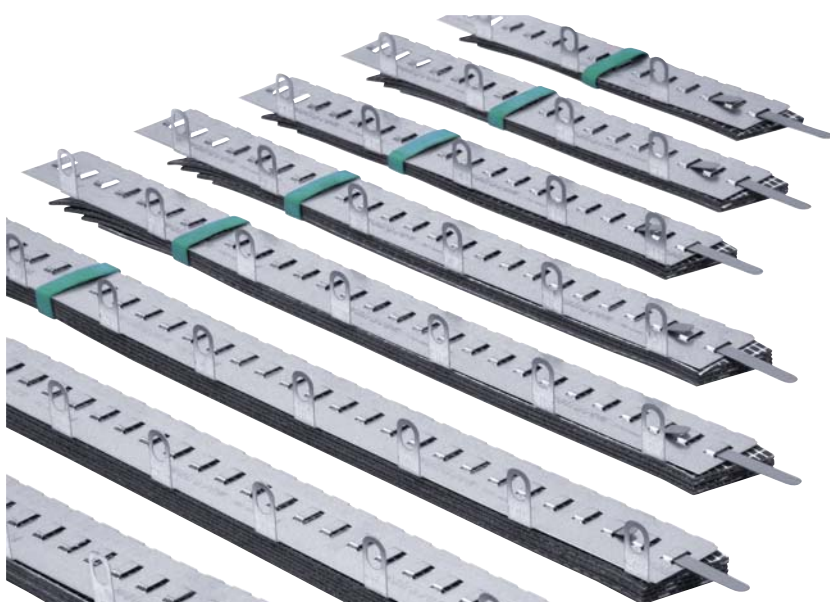

Nem at installere

Produktinformation

- Indbygget brandkrave til plastrør op til Ø160 mm
- For tykke & tynde rør
- For skille- og solide vægge, samt lofter
- Op til 4 timers brandbeskyttelse ved etageadskillelser

ETA

- ETA 17-0285

Pakke

- 2 styk pr. boks

Funktioner og egenskaber

- Let at installere
- Velegnet i fugtige omgivelser
- Op til 4 timers brandbeskyttelse
- Overdimensioneret for større fleksibilitet ved installationen
- Lav højde; 42,5 mm

Godkendte rør

Standard

- PVC
- PE
- PP
- PP-R
- Multilayer

Lyd dæpende

- Blue Power
- Wavin SITECH
- Aquatherm Green
- Geberit Silent PP
- POLO-KAL NG
- Rehau Raupiano Plus
- Triplus 3

Produktoversigt

Bestillingsnummer	Pacifyre® BFC størrelse	Rør dimension Ø (mm)	Ydre Ø (mm)	Indre Ø (mm)	Antal nødvendige fikspunkter
213 3 000050	50	≤ 50	70	56	2
213 3 000063	63	51 - 63	90	67	3
213 3 000075	75	64 - 75	100	80	3
213 3 000090	90	76 - 90	125	98	3
213 3 000110	110	91 - 110	150	118	3
213 3 000125	125	111 - 125	160	130	4
213 3 000140	140	126 - 140	180	145	4
213 3 000160	160	141 - 160	200	165	4